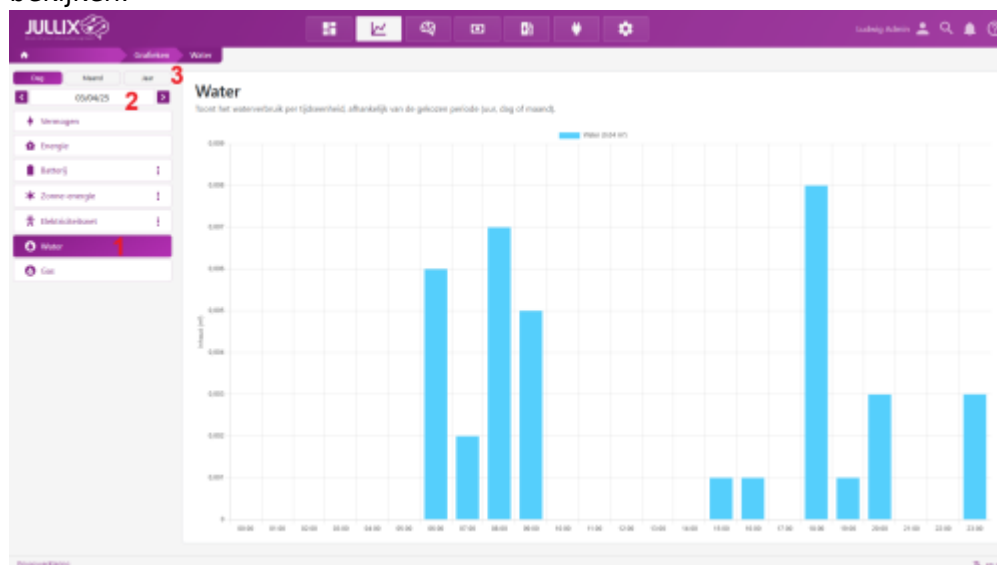

INNOVOLTUS

New things under the sun

Water

Inhoudsopgave

Water 3

Water

De digitale meter kan ook de informatie van de digitale watermeter geven als die aangesloten is. Als de info van de digitale watermeter beschikbaar is in de digitale meter van Fluvius, zal Jullix deze data weergeven op het platform. Of de digitale watermeter de informatie doorgeeft aan de digitale elektriciteitsmeter, hangt af van de digitale watermeter, u contacteert best de watermaatschappij voor meer informatie.

Jullix monitort en bewaart de gegevens van de watermeter.

Bij 'Grafieken'  kies je in het menu **Water (1)**.

Je ziet in de grafiek telkens de geselecteerde dag, via de datum-kiezer **(2)** kan je ook andere dagen bekijken.

De grafiek kan je per dag, per maand of per jaar bekijken **(3)**.