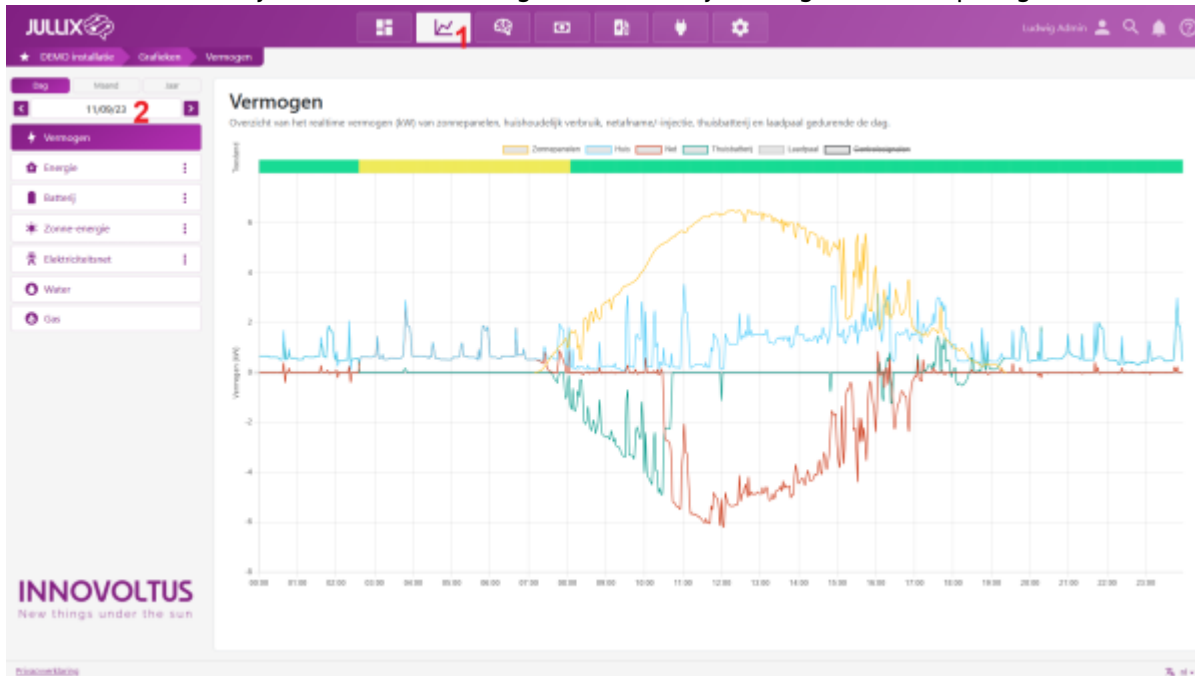

INNOVOLTUS

New things under the sun

Grafieken

Inhoudsopgave

Grafieken 3

Grafieken

De grafieken bereik je via  **1** in de menu-balk.
In het menu **2** kan je de verschillende grafieken van je energiebeheer opvragen.

Voor de volledig functionaliteit zoals getoond in het scherm is het service pack '**Smart**' of '**Smart +**' nodig.