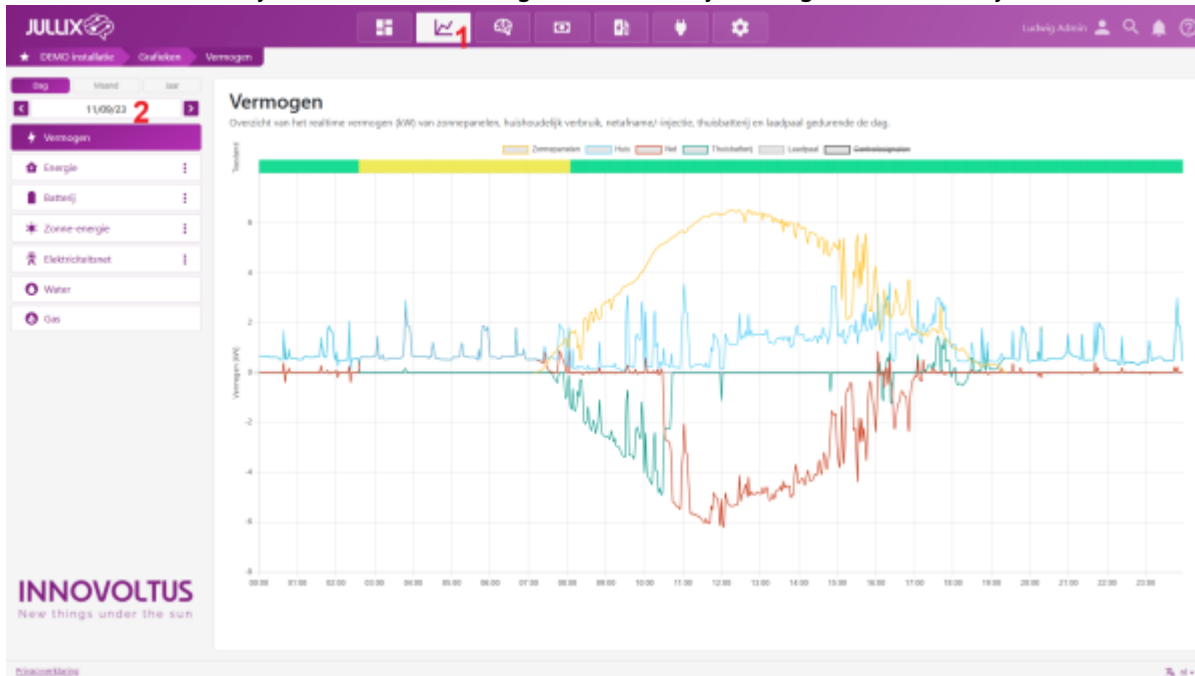

INNOVOLTUS

New things under the sun

Brain of your energy management

Grafieken

Inhoudsopgave

Grafieken 3

Grafieken

De grafieken bereik je via  **1** in de menu-balk.
 In het menu **2** kun je de verschillende grafieken van je energiebeheer bekijken.

Er zijn verschillende grafieken beschikbaar:

- De **Vermogen** grafiek.
- De **Energie** grafieken.
- De **Batterij** grafieken.
- De **Zonne-energie** grafieken.
- De **Elektriciteitsnet**

grafieken.
 De **Water**.
 De **Gas**.