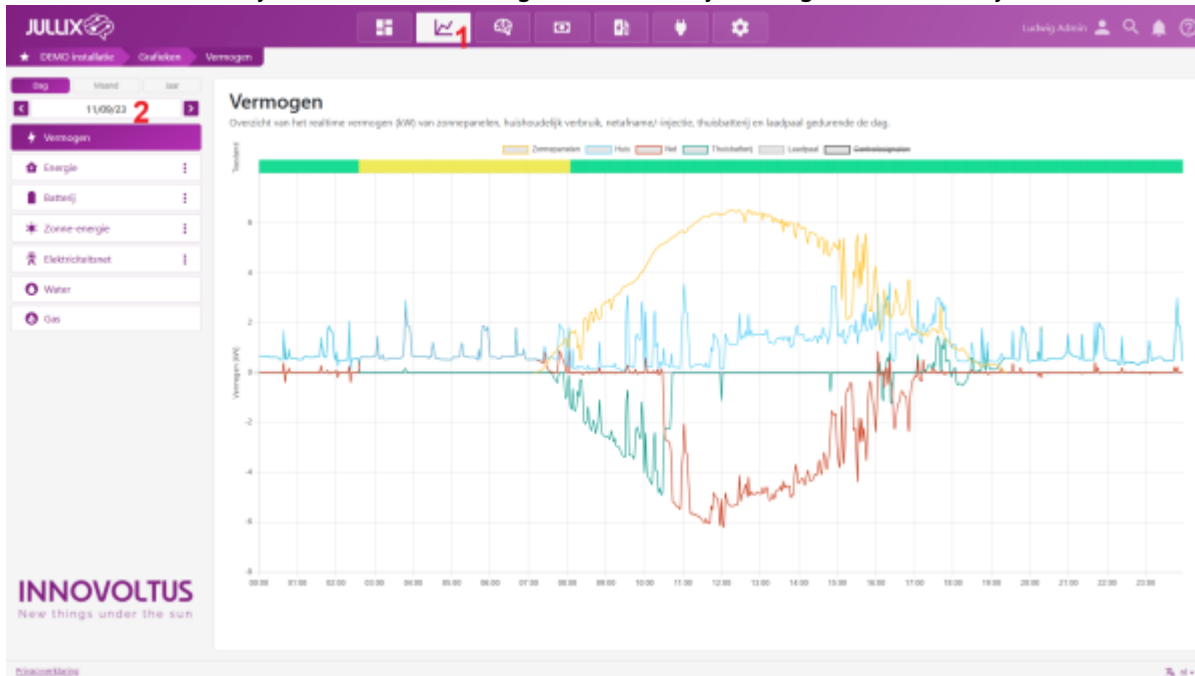

# INNOVOLTUS

New things under the sun

Grafieken

# Inhoudsopgave

**Grafieken** ..... 3

# Grafieken

De grafieken bereik je via  **1** in de menu-balk.  
 In het menu **2** kun je de verschillende grafieken van je energiebeheer bekijken.

Er zijn verschillende grafieken beschikbaar :

- De  **Vermogen grafiek.**
- De  **Energie grafieken.**
- De **Batterij grafieken.**
- De **Zonne-energie grafieken.**
- De