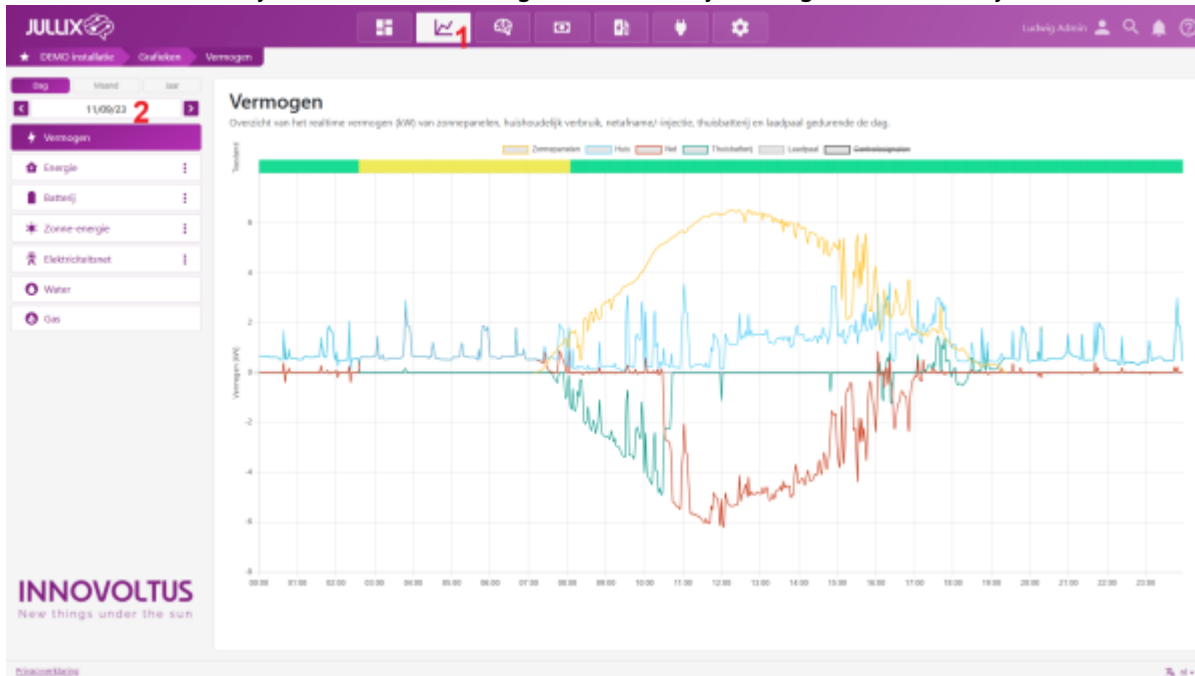

INNOVOLTUS

New things under the sun

Grafieken

Inhoudsopgave

Grafieken 3

Grafieken

De grafieken bereik je via  **1** in de menu-balk.
 In het menu **2** kun je de verschillende grafieken van je energiebeheer bekijken.

Er zijn verschillende grafieken beschikbaar:

- De  **Vermogen grafiek.**
- De  **Energie grafieken.**
- De  **Batterij grafieken.**
- De  **Zonne-**

energie grafieken.

De  **Elektriciteitsnet grafieken.**

De  **Apparaten grafieken.**

De  **Water.**

De  **Gas.**

Voor de volledige functionaliteit, zoals getoond in de schermafbeelding, is het abonnement '**Smart**' of '**Smart +**' vereist.