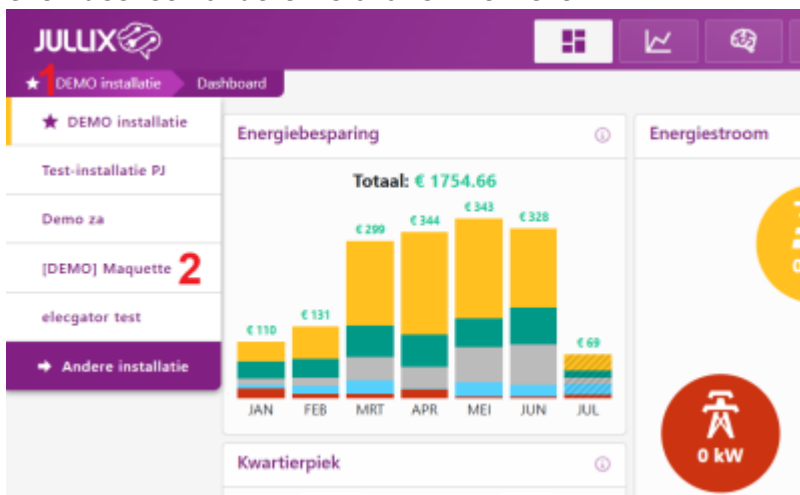

INNOVOLTUS

New things under the sun

Brain of your energy management

Portaal: MIJN JULLIX

Inhoudsopgave

Monitoring 3

Monitoring

Je kan het Jullix EMS ook monitoren. Het Jullix EMS kan je via een portaal website volgen: <https://mijn.jullix.be>

Je ziet de gekozen installatie links onder het Jullix logo. Je klikt op de naam van de installatie **1** om eventueel een andere installatie **2** te kiezen.

Voor het gebruik van deze functionaliteit is het service pack **'Smart'** of **'Smart & Charge'** nodig.