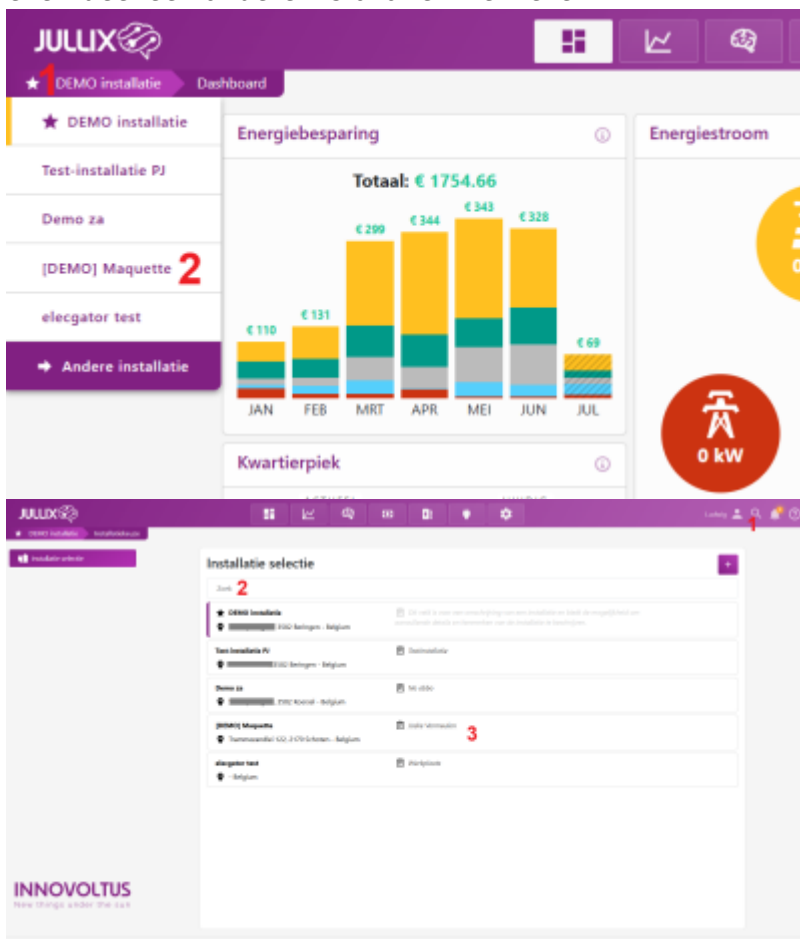

INNOVOLTUS

New things under the sun

Portaal: MIJN JULLIX

Inhoudsopgave

Monitoring 3

Monitoring

Je kan het Jullix EMS ook monitoren. Het Jullix EMS kan je via een portaal website volgen: <https://mijn.jullix.be>

Je ziet de gekozen installatie links onder het Jullix logo. Je klikt op de naam van de installatie **1** om eventueel een andere installatie **2** te kiezen.

Als je veel installatie monitort (als installateur) dan kan je ook via het vergrootglas **1** op zoek gaan naar een installatie. Je kan een deel van de naam ingeven **2**, in de gefilterde lijst kan je dan de installatie kiezen **3**.