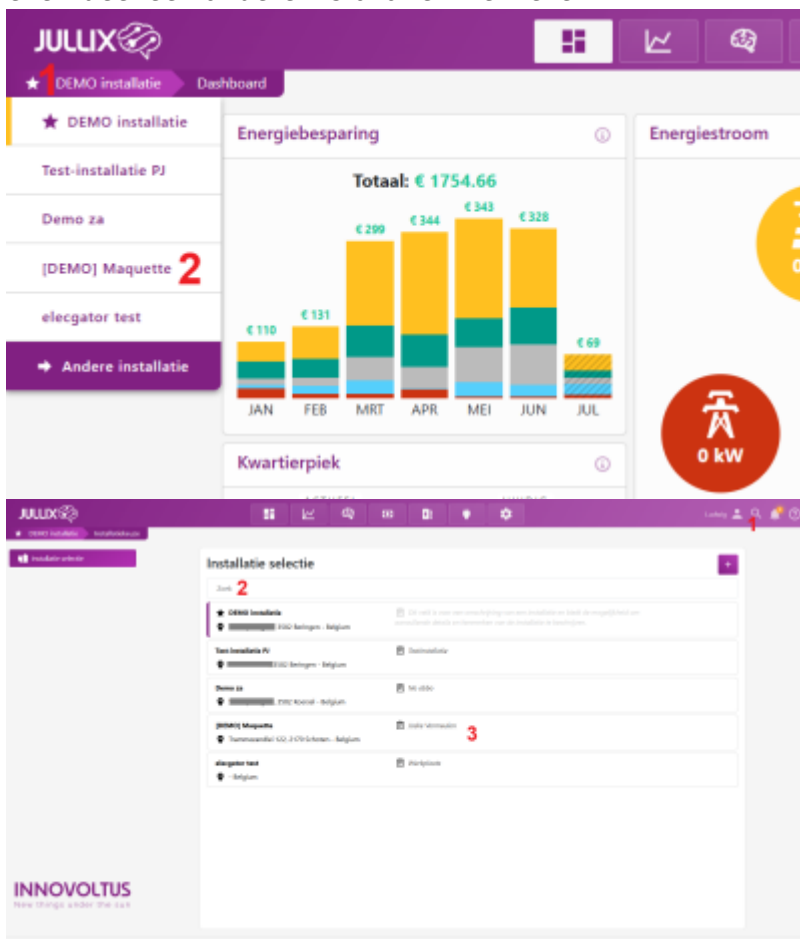

INNOVOLTUS

New things under the sun

Portaal: MIJN JULLIX

Inhoudsopgave

Monitoring 3

Monitoring

Je kan het Jullix EMS ook monitoren. Het Jullix EMS kan je via een portaal website volgen: <https://mijn.jullix.be>

Je ziet de gekozen installatie links onder het Jullix logo. Je klikt op de naam van de installatie **1** om eventueel een andere installatie **2** te kiezen.

Als je veel installaties monitort (als installateur) dan kan je ook via het vergrootglas **1** op zoek gaan naar een installatie. Je kan een deel van de naam ingeven **2**, in de gefilterde lijst kan je dan de installatie kiezen **3**.