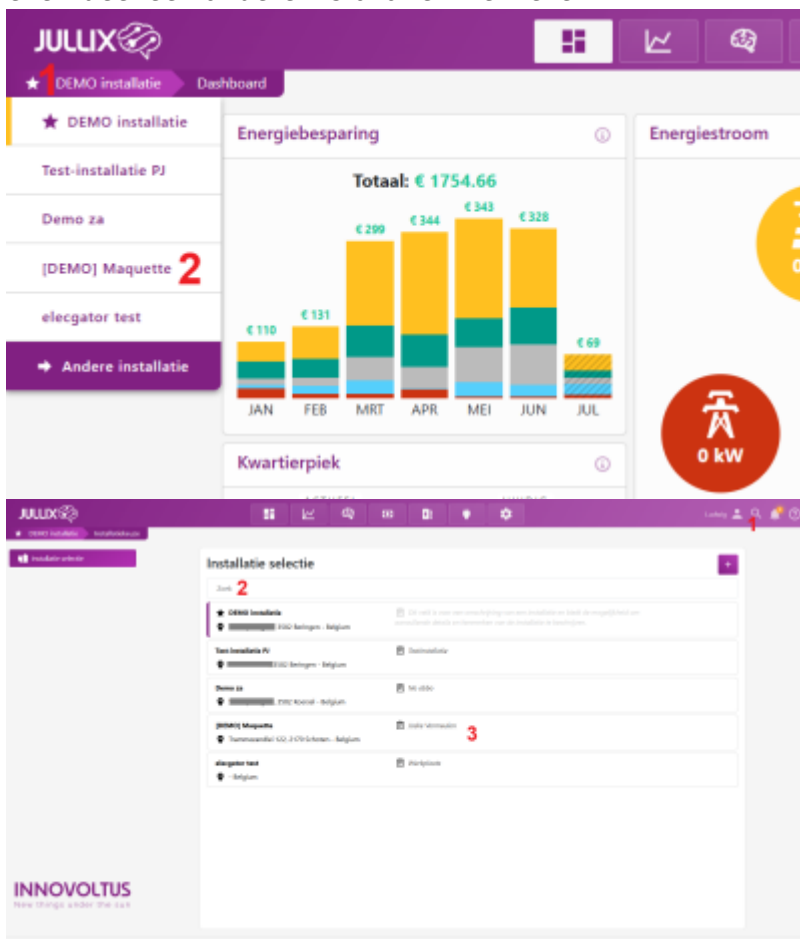

INNOVOLTUS

New things under the sun

Brain of your energy management

Portaal: MIJN JULLIX

Inhoudsopgave

Monitoring 3

Monitoring

Je kan het Jullix EMS ook monitoren. Het Jullix EMS kan je via een portaal website volgen: <https://mijn.jullix.be>

Je ziet de gekozen installatie links onder het Jullix logo. Je klikt op de naam van de installatie **1** om eventueel een andere installatie **2** te kiezen.

Als je veel installaties monitort (als installateur) dan kan je ook via het vergrootglas **1** op zoek gaan naar een installatie. Je kan een deel van de naam ingeven **2**, in de gefilterde lijst kan je dan de installatie kiezen **3**.