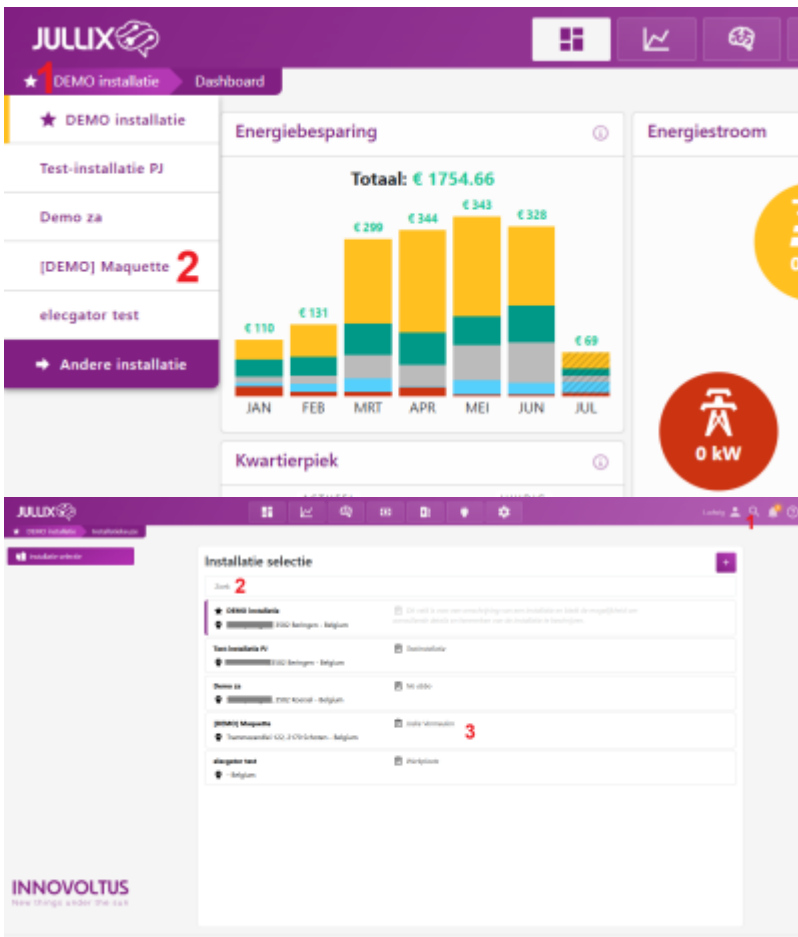

INNOVOLTUS

New things under the sun

Portaal: MIJN JULLIX

Inhoudsopgave

mijn.jullix.be 3

mijn.jullix.be

Je kan het Jullix EMS ook monitoren. Het Jullix EMS kan je via een portaal website volgen: <https://mijn.jullix.be>

Je ziet het **Dashboard** van de gekozen installatie links onder het Jullix logo. Je klikt op de naam van de installatie **1** om eventueel een andere installatie **2** te kiezen.

Als je veel installaties monitort (als installateur) dan kan je ook via het vergrootglas **1** op zoek gaan naar een installatie. Je kan een deel van de naam ingeven **2**, in de gefilterde lijst kan je dan de installatie kiezen **3**.