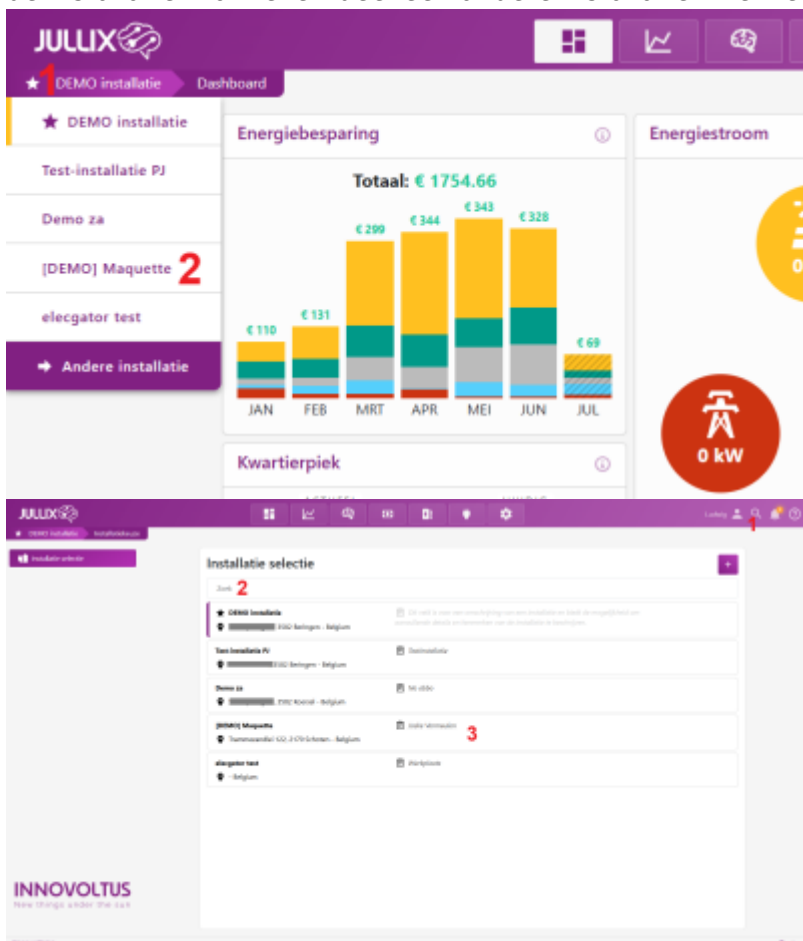

INNOVOLTUS

New things under the sun

Portaal: MIJN JULLIX

Inhoudsopgave

Mijn.Jullix.be 3

Mijn.Jullix.be

Je kan het Jullix EMS ook monitoren. Het Jullix EMS kan je via een portaal website volgen: <https://mijn.jullix.be>

Je ziet het **Dashboard** van de gekozen installatie links onder het Jullix logo. Je klikt op de naam van de installatie **1** om eventueel een andere installatie **2** te kiezen.

Als je veel installaties monitort (als installateur) dan kan je ook via het vergrootglas **1** op zoek gaan naar een installatie. Je kan een deel van de naam ingeven **2**, in de gefilterde lijst kan je dan de installatie kiezen **3**.