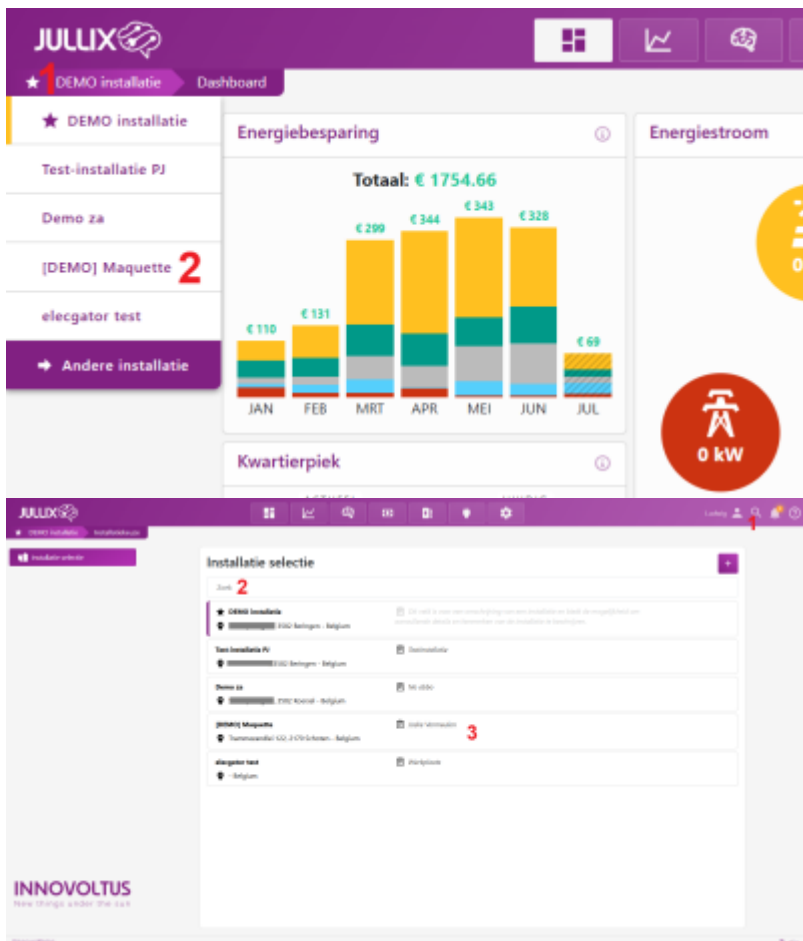

# Inhoudsopgave

**Portaal: MIJN JULLIX** ..... 3

# Portaal: MIJN JULLIX

Je kan het Jullix EMS ook monitoren. Dit doe je via de portaalwebsite: <https://mijn.jullix.be>

Je ziet het **Dashboards** van de gekozen installatie links onder het Jullix logo. Je klikt op de naam van de installatie **1** om eventueel een andere installatie **2** te kiezen.

Als je veel installaties monitort (als installateur) dan kan je ook via het vergrootglas **1** op zoek gaan

naar een installatie. Je kan een deel van de naam ingeven **2**, in de gefilterde lijst kan je dan de installatie kiezen **3**.