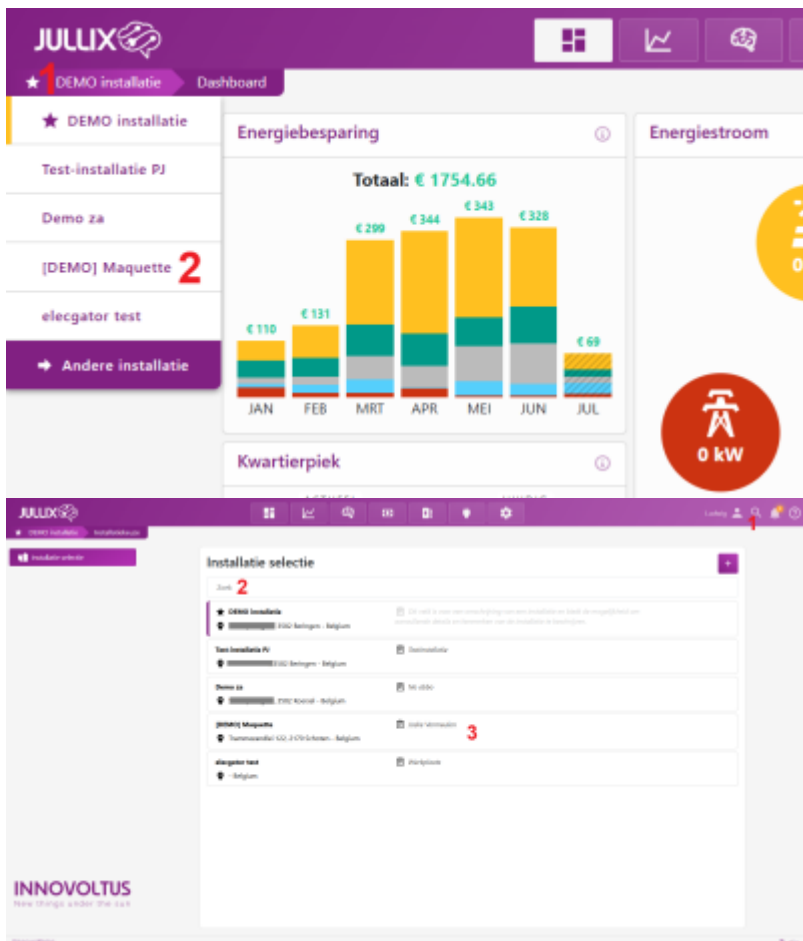

INNOVOLTUS

New things under the sun

Portaal: MIJN JULLIX

Inhoudsopgave

Portaal: MIJN JULLIX 3

Portaal: MIJN JULLIX

Je kan het Jullix EMS ook monitoren. Dit doe je via de portaalwebsite: <https://mijn.jullix.be>

Je ziet het **Dashboard** van de gekozen installatie links onder het Jullix logo. Je klikt op de naam van de installatie **1** om eventueel een andere installatie **2** te kiezen.

Als je veel installaties monitort (als installateur) dan kan je ook via het vergrootglas **1** op zoek gaan

naar een installatie. Je kan een deel van de naam ingeven **2**, in de gefilterde lijst kan je dan de installatie kiezen **3**.

*Voor het gebruik van deze functionaliteit is het servicepack '**Smart**' of '**Smart +**' nodig.*