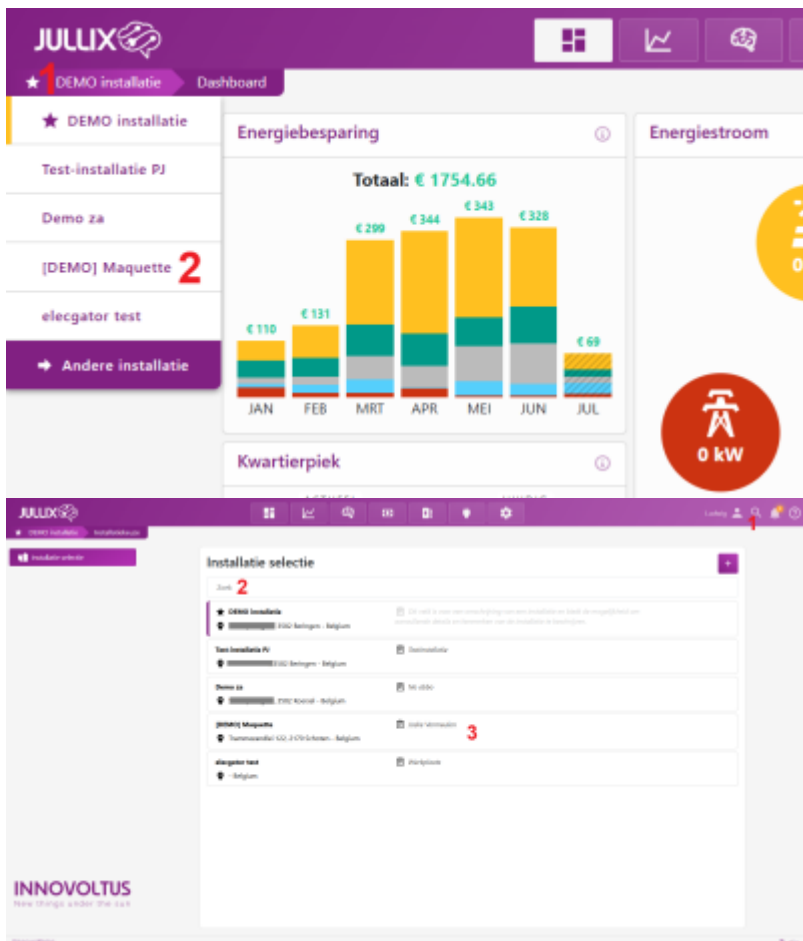

# Inhoudsopgave

**Portaal: MIJN JULLIX** ..... 3

# Portaal: MIJN JULLIX

Je kan het Jullix EMS ook monitoren. Dit doe je via de portaalwebsite: <https://mijn.jullix.be>

Je ziet het **Dashboard** van de gekozen installatie links onder het Jullix logo. Je klikt op de naam van de installatie **1** om eventueel een andere installatie **2** te kiezen.

Als je veel installaties monitort (als installateur) dan kan je ook via het vergrootglas **1** op zoek gaan

naar een installatie. Je kan een deel van de naam ingeven **2**, in de gefilterde lijst kan je dan de installatie kiezen **3**.