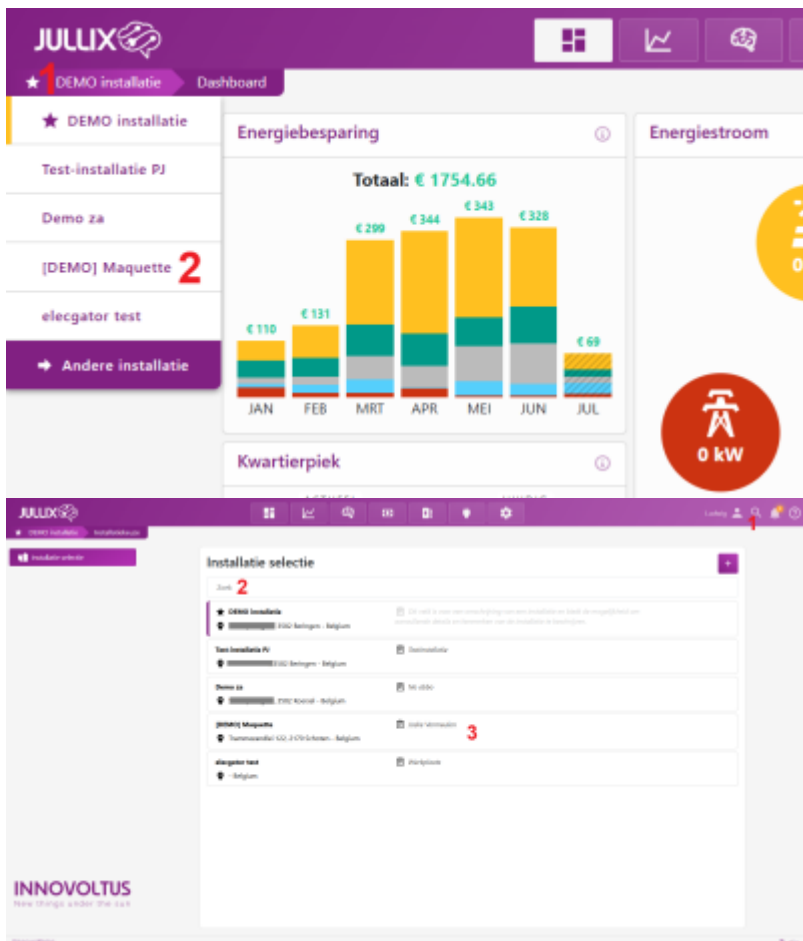

INNOVOLTUS

New things under the sun

Portaal: MIJN JULLIX

Inhoudsopgave

Portaal: MIJN JULLIX 3

Portaal: MIJN JULLIX

Je kan het Jullix EMS ook monitoren. Dit doe je via de portaalwebsite: <https://mijn.jullix.be>

Je ziet het **Dashboard** van de gekozen installatie links onder het Jullix logo. Je klikt op de naam van de installatie **1** om eventueel een andere installatie **2** te kiezen.

Als je veel installaties monitort (als installateur) dan kan je ook via het vergrootglas **1** op zoek gaan

naar een installatie. Je kan een deel van de naam ingeven **2**, in de gefilterde lijst kan je dan de installatie kiezen **3**.

*Voor de volledige functionaliteit, zoals getoond in de schermafbeelding, is het abonnement '**Smart**' of '**Smart +**' vereist.*