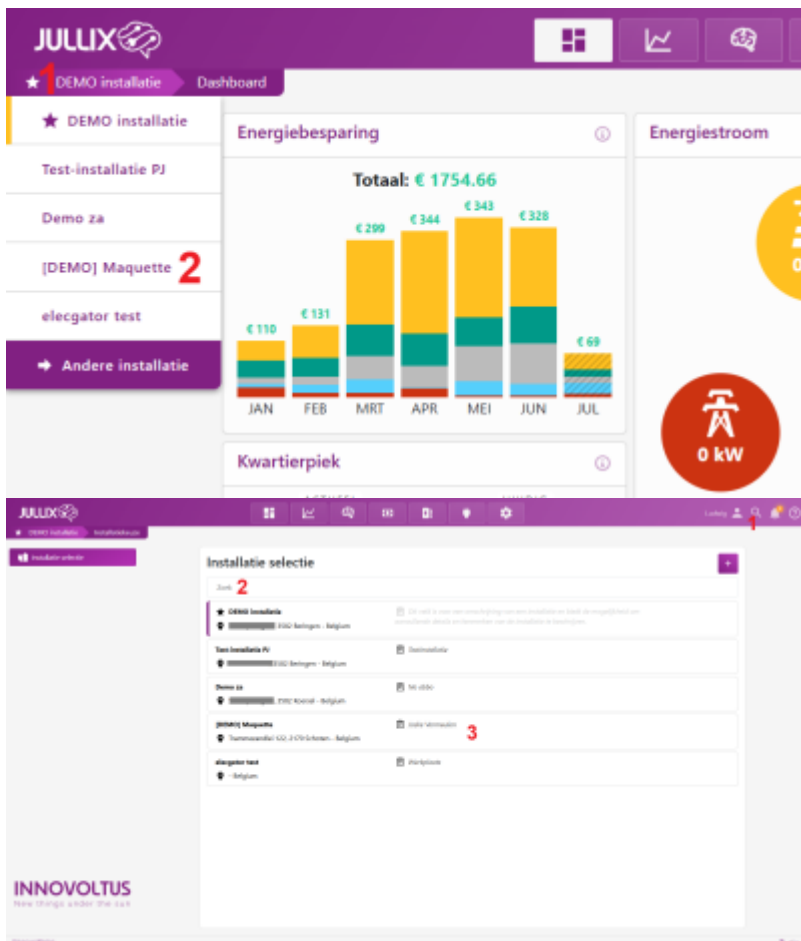

# Inhoudsopgave

**Portaal: MIJN JULLIX** ..... 3

# Portaal: MIJN JULLIX

Je kan het Jullix EMS ook monitoren. Dit doe je via de portaalwebsite: <https://mijn.jullix.be>

Je ziet het **Dashboard** van de gekozen installatie links onder het Jullix logo. Je klikt op de naam van de installatie **1** om eventueel een andere installatie **2** te kiezen.

Als je veel installaties monitort (als installateur) dan kan je ook via het vergrootglas **1** op zoek gaan

naar een installatie. Je kan een deel van de naam ingeven **2**, in de gefilterde lijst kan je dan de installatie kiezen **3**.