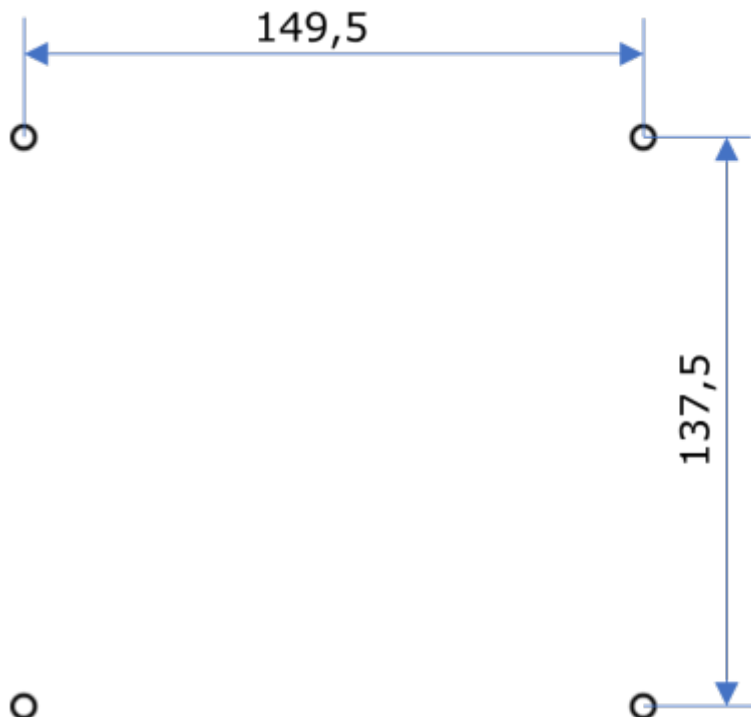

## Montage

De compacte Muon laadpaal wordt met vier schroeven bevestigd tegen te muur. De bevestigingsgaten van de laadpaal kan men bereiken door het deksel van de laadpaal te schroeven. De laadpaal wordt bevestigd met schroeven van 5mm diameter.