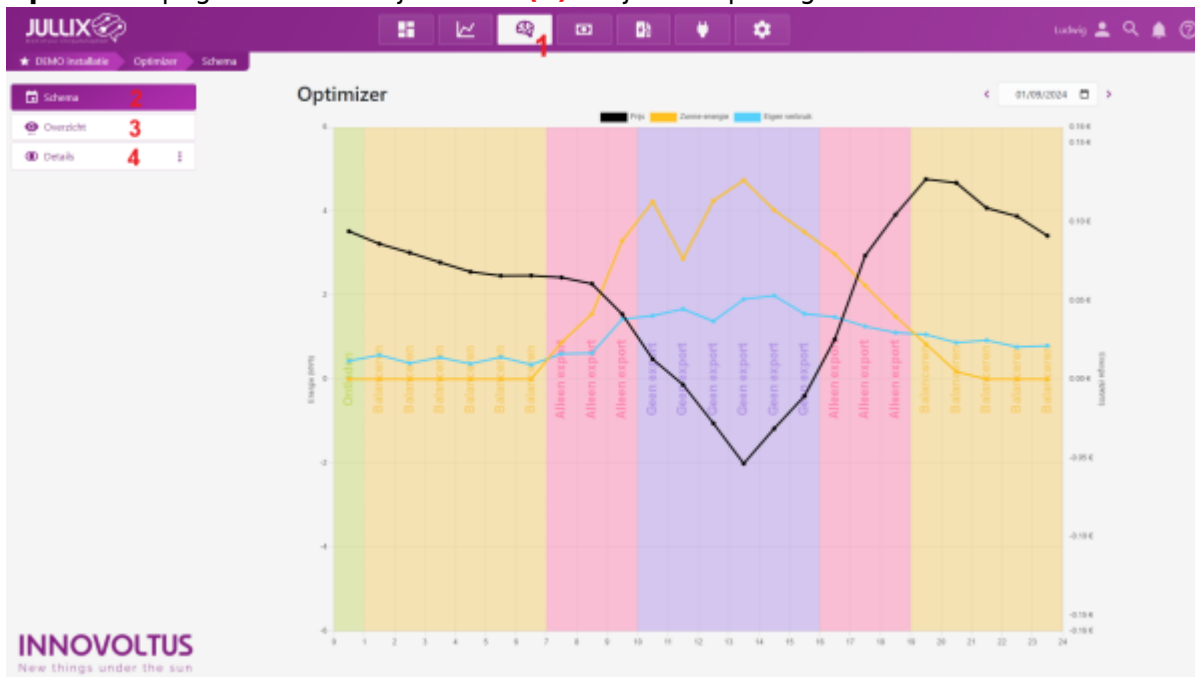

INNOVOLTUS

New things under the sun

Brain of your energy management

Optimizer

Inhoudsopgave

Monitor 3

Monitor

Op het portaal kan je via de **Optimizer** knop  **1** de optimizer monitoren. Je komt op de **Optimizer**-pagina terecht. Bij **Details** **(2)** zie je voorspellingen van de installatie.

Bij **Schema** **(3)** zie je wat het Jullix EMS zal doen de komende 24 uur. In het **Overzicht** **(4)**** zie je het resultaat van de Optimizer.