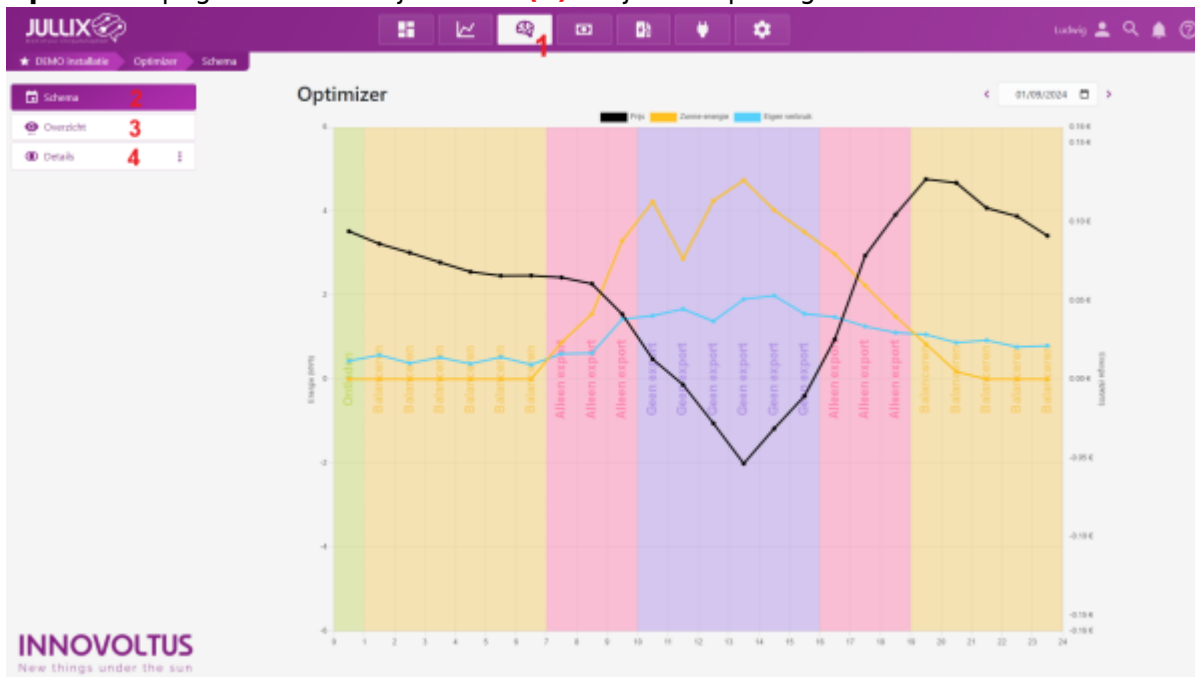

INNOVOLTUS

New things under the sun

Optimizer

Inhoudsopgave

Monitor 3

Monitor

Op het portaal kan je via de **Optimizer** knop  **1** de optimizer monitoren. Je komt op de **Optimizer**-pagina terecht. Bij **Details** **(2)** zie je voorspellingen van de installatie.

Bij **Schema** **(3)** zie je wat het Jullix EMS zal doen de komende 24 uur. In het **Overzicht** **(4)** zie je het resultaat van de Optimizer.