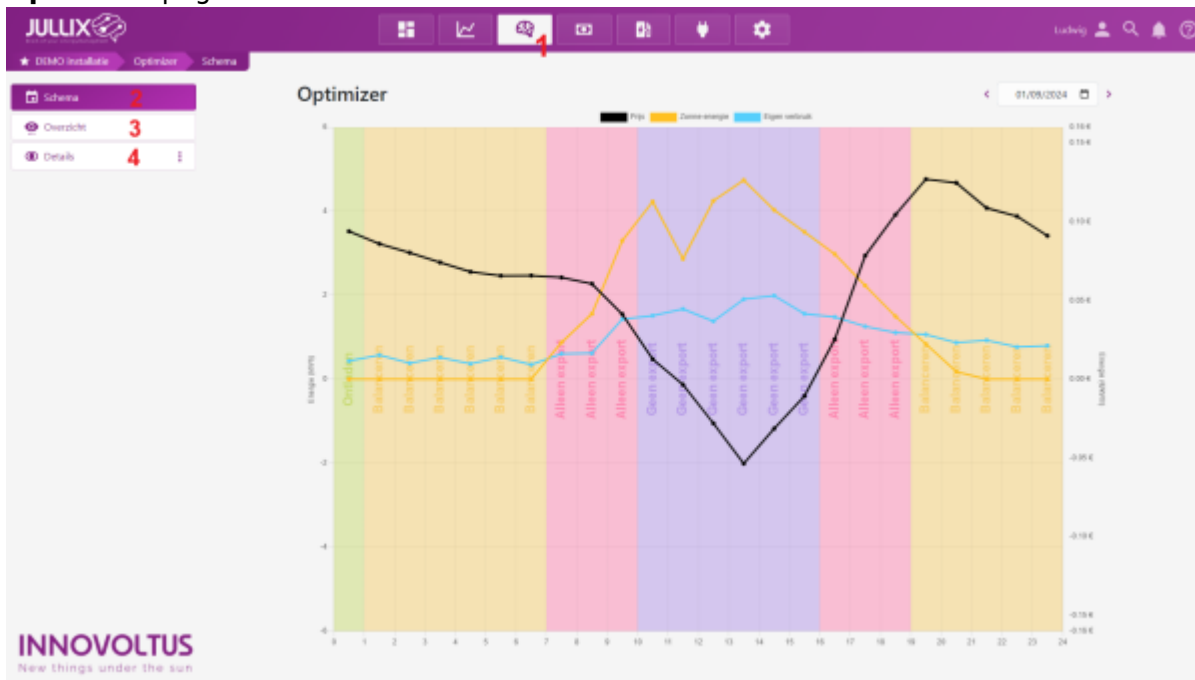

# INNOVOLTUS

New things under the sun

Optimizer

# Inhoudsopgave

**Monitor** ..... 3

# Monitor

Op het portaal kan je via de **Optimizer** knop  **1** de optimizer monitoren. Je komt op de **Optimizer**-pagina terecht.

Bij **Details** **(2)** zie je voorspellingen van de installatie. Bij **Schema** **(3)** zie je wat het Jullix EMS zal doen de komende 24 uur. In het **Overzicht** **(4)** zie je het resultaat van de