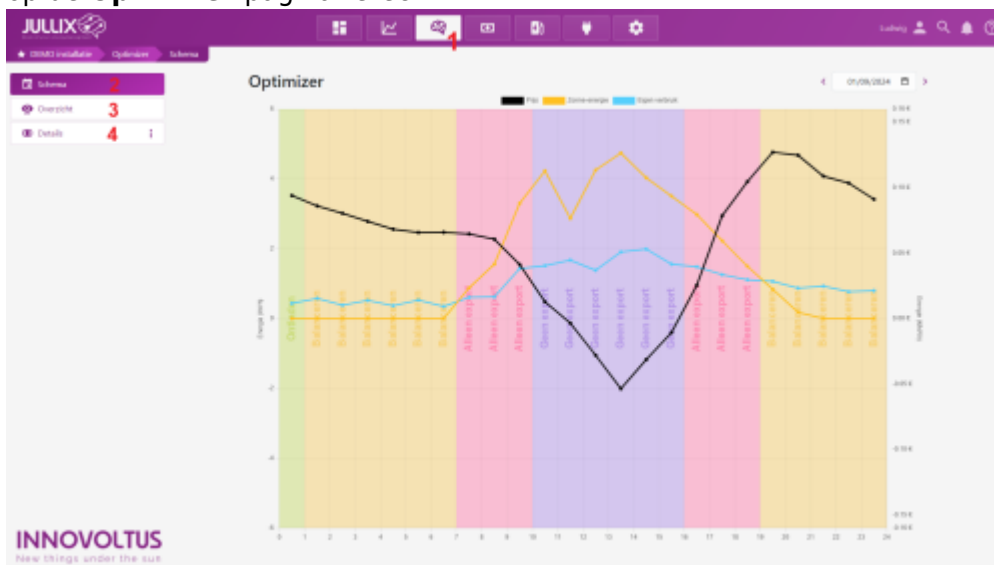

INNOVOLTUS

New things under the sun

Brain of your energy management

Optimizer

Inhoudsopgave

Monitor 3

Monitor

Op het portaal kan je via de **Optimizer** knop  **1** de Jullix energiekost optimizer monitoren. Je komt op de **Optimizer**-pagina terecht.

Bij **Schema (2)** zie je wat het Jullix EMS zal doen de komende 24 uur.
In het **Overzicht (3)** zie je het resultaat van de Optimizer.
Bij **Details (4)** zie je voorspellingen van de installatie.