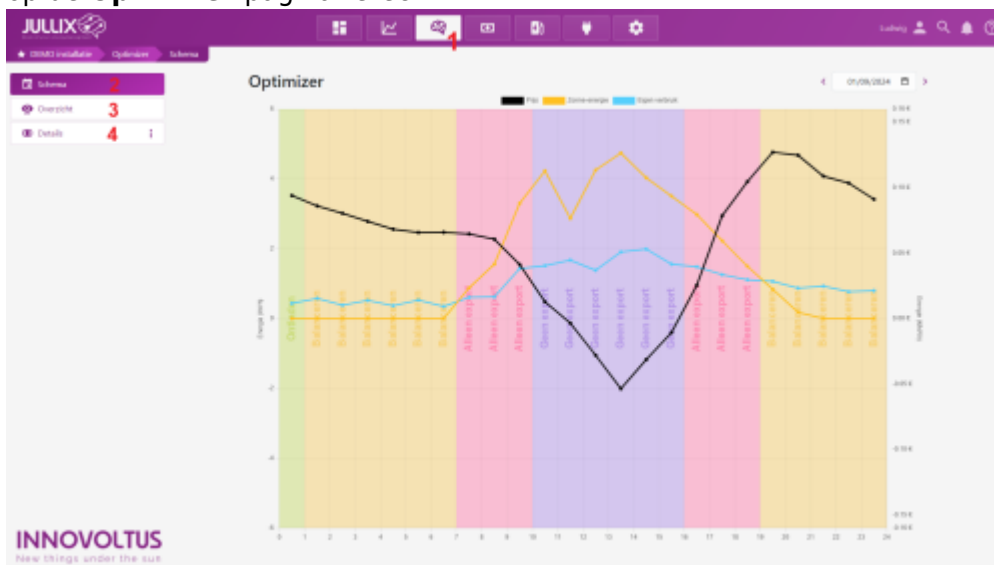

INNOVOLTUS

New things under the sun

Optimizer

Inhoudsopgave

Monitor 3

Monitor

Op het portaal kan je via de **Optimizer** knop  **1** de Jullix energiekost optimizer monitoren. Je komt op de **Optimizer**-pagina terecht.

Bij **Schema (2)** zie je wat het Jullix EMS zal doen de komende 24 uur.
In het **Overzicht (3)** zie je het resultaat van de Optimizer.
Bij **Details (4)** zie je voorspellingen van de installatie.