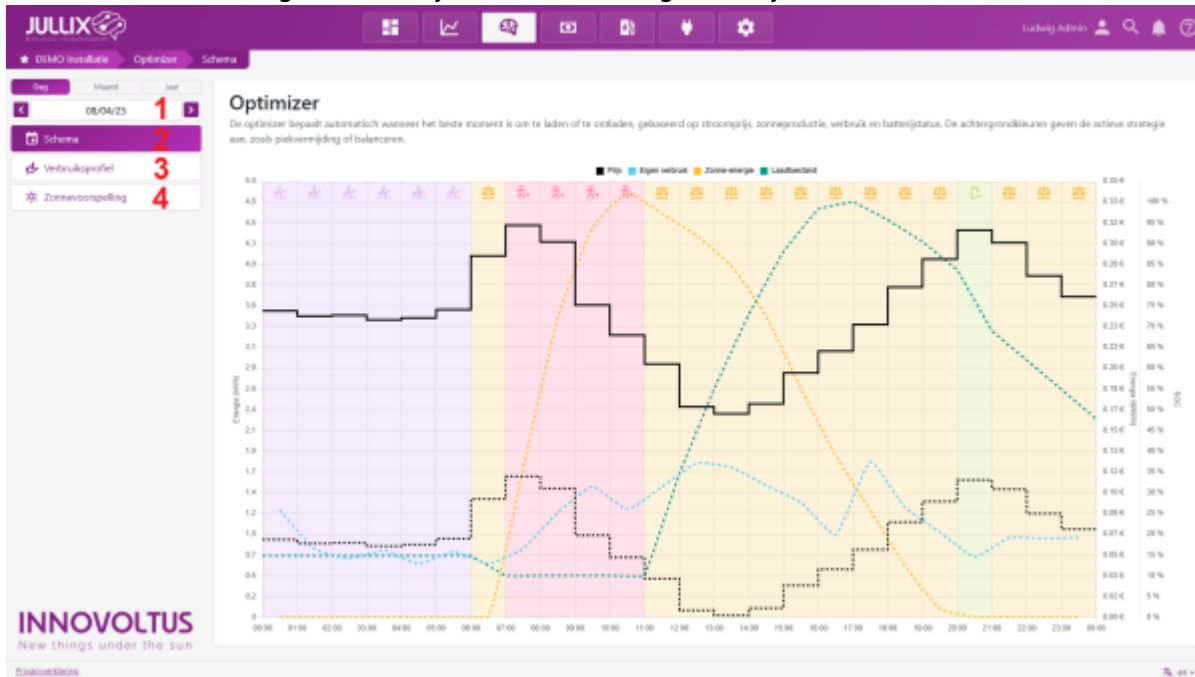

INNOVOLTUS

New things under the sun

Optimizer

Inhoudsopgave

Optimizer monitor 3

Optimizer monitor

Op het portaal kan je via de **Optimizer** knop  de Jullix energiekost optimizer monitoren. Je komt op de **Optimizer**-pagina terecht.

Via de kalender navigatie **1** kan je ook andere dagen bekijken.

Bij **Schema (2)** zie je wat het Jullix EMS zal doen de komende 24 uur.

In het **Verbruikprofiel (3)** zie je het verbruikprofiel waar de Jullix Optimizer rekening mee zal houden.

Bij **Zonnevoorspelling (4)** zie je zonnevoorspellingen van de installatie.