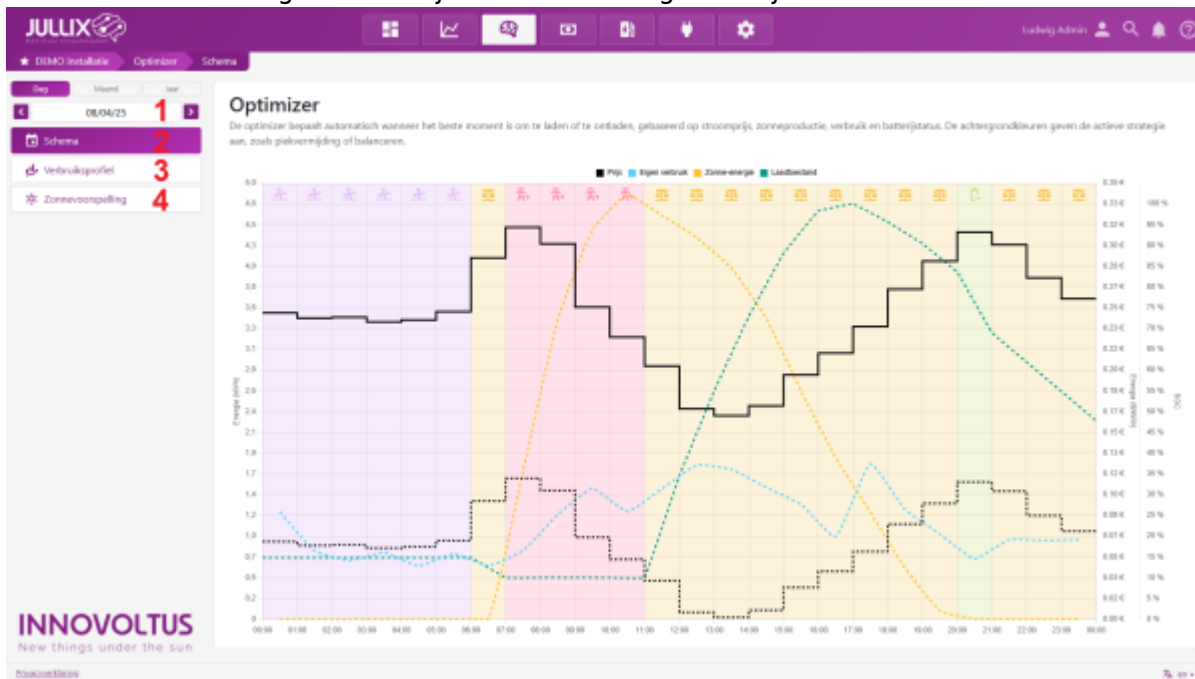

INNOVOLTUS

New things under the sun

Optimizer

Inhoudsopgave

Optimizer monitor 3

Optimizer monitor

Op het portaal kan je via de **Optimizer** knop  de Jullix energiekost optimizer monitoren. Je komt op de **Optimizer**-pagina terecht.

Via de kalender navigatie **1** kan je ook andere dagen bekijken.

Bij **Schema (2)** zie je wat het Jullix EMS zal doen de komende 24 uur.

In het **Verbruiksprofiel (3)** zie je het verbruiksprofiel waar de Jullix Optimizer rekening mee zal houden.

Bij **Zonnevoorspelling (4)** zie je voorspelling van de opbrengst van de zonnepanelen van de installatie.