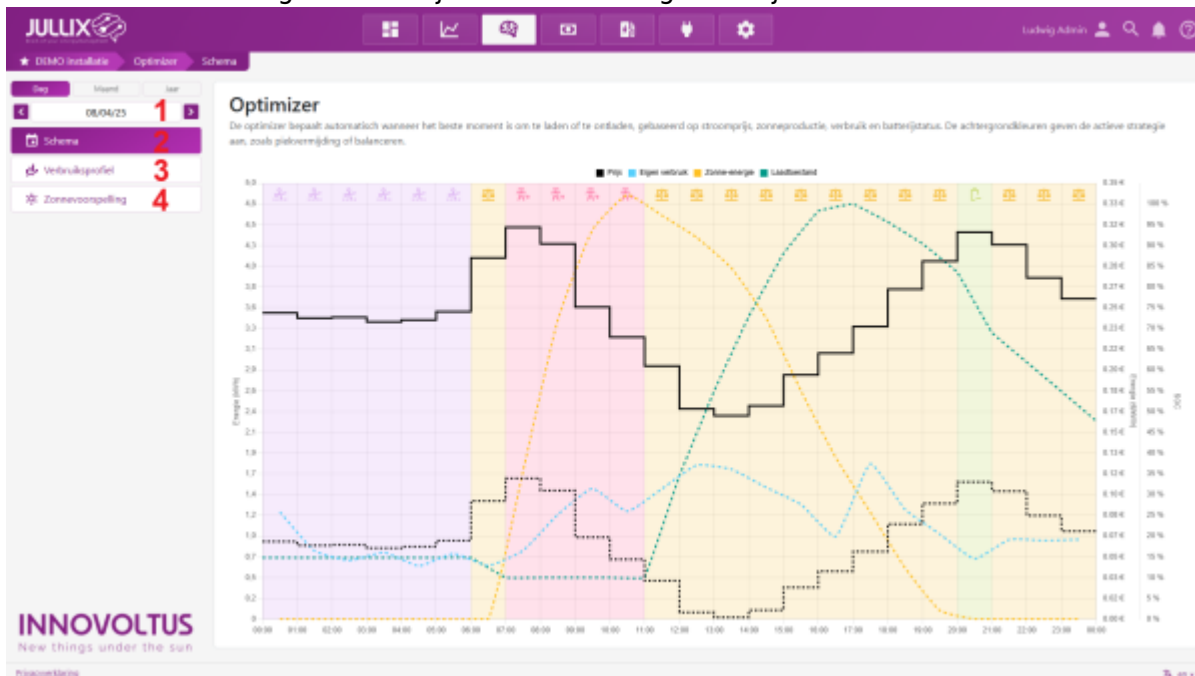

# INNOVOLTUS

New things under the sun

Brain of your energy management

Optimizer

# Inhoudsopgave

**Optimizer monitor** ..... 3

# Optimizer monitor

Op het portaal kan je via de **Optimizer** knop  de Jullix energiekost optimizer monitoren. Je komt op de **Optimizer**-pagina terecht.

Via de kalender navigatie **1** kan je ook andere dagen bekijken.

Bij **Schema (2)** zie je wat het Jullix EMS zal doen de komende 24 uur.

In het **Verbruiksprofiel (3)** zie je het verbruiksprofiel waar de Jullix Optimizer rekening mee zal houden.

Bij **Zonnevoorspelling (4)** zie je voorspelling van de opbrengst van de zonnepanelen van de installatie.