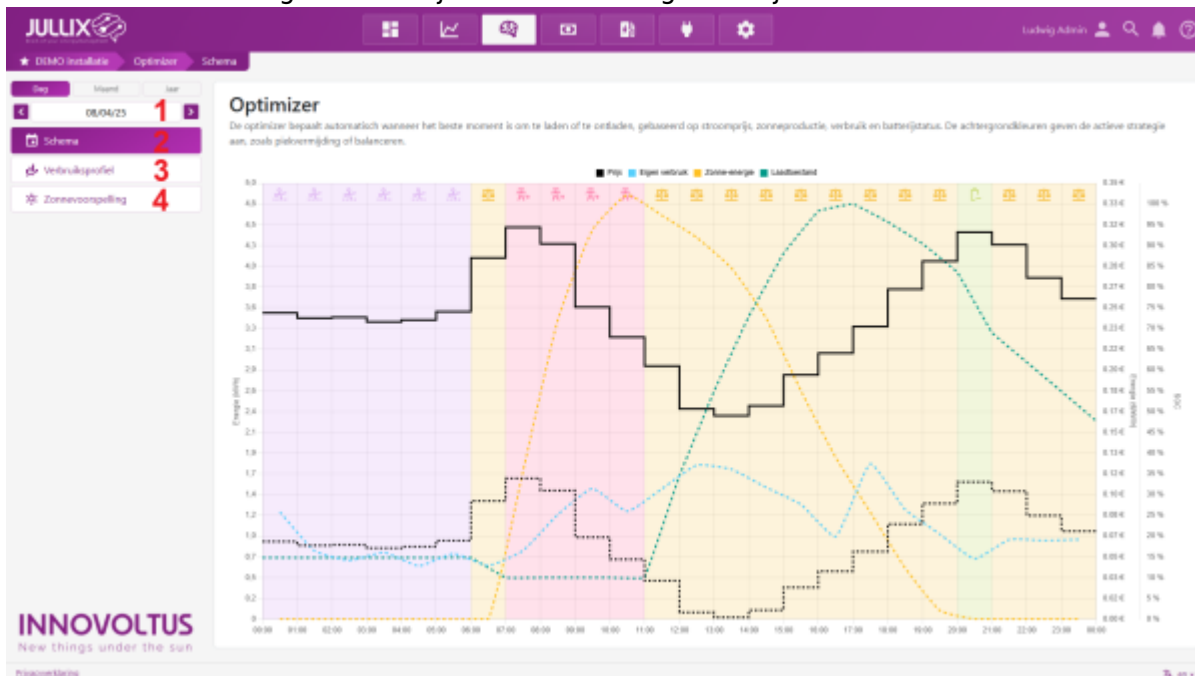

INNOVOLTUS

New things under the sun

Brain of your energy management

Optimizer

Inhoudsopgave

Optimizer monitor 3

Optimizer monitor

Op het portaal kan je via de **Optimizer** knop  de Jullix energiekost optimizer monitoren. Je komt op de **Optimizer**-pagina terecht.

Via de kalender-navigatie **1** kan je ook andere dagen bekijken.

Bij **Schema (2)** zie je wat het Jullix EMS de komende 24 uur zal doen.

In het **Verbruikprofiel (3)** zie je het verbruikprofiel waarmee de Jullix Optimizer rekening houdt.

Bij **Zonnevoorspelling (4)** zie je voorspelling van de opbrengst van je zonnepanelen.