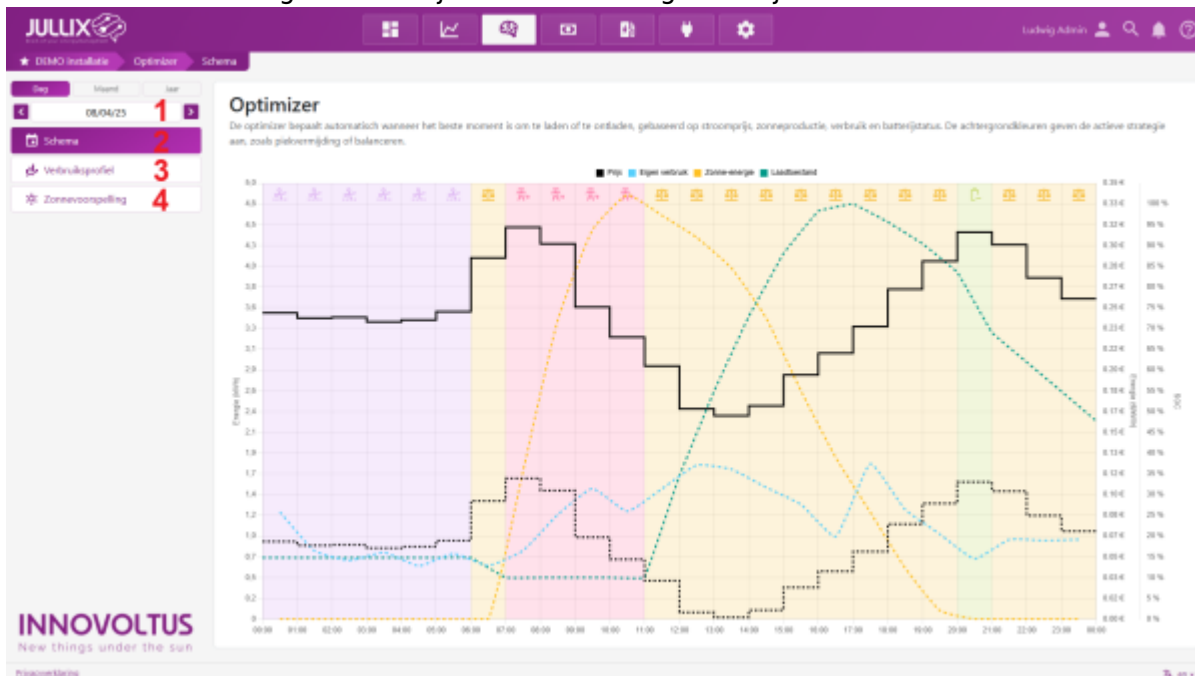

INNOVOLTUS

New things under the sun

Optimizer

Inhoudsopgave

Optimizer 3

Optimizer

Op het portaal kan je via de **Optimizer** knop  de Jullix energiekost optimizer monitoren. Je komt op de **Optimizer**-pagina terecht.

Via de kalender-navigatie **1** kan je ook andere dagen bekijken.

Bij **Schema (2)** zie je wat het Jullix EMS de komende 24 uur zal doen.

In het **Verbruikprofiel (3)** zie je het verbruikprofiel waarmee de Jullix Optimizer rekening houdt.

Bij **Zonnevoorspelling (4)** zie je voorspelling van de opbrengst van je zonnepanelen.