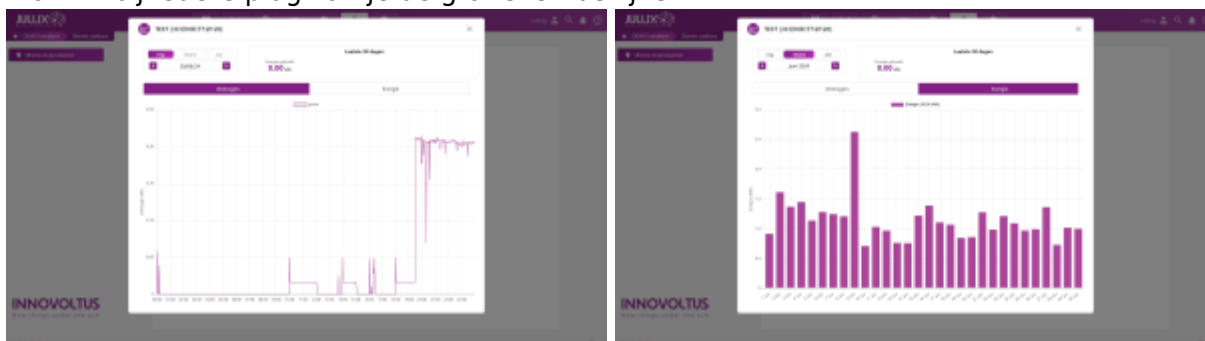

Grafieken

Via bij iedere plug kan je de grafieken bekijken.

Deze grafieken kan je opvragen in elke werkingsmodus van de Nuo.

Instellen

Via het webportaal kan je via bij de plug de **werkingsmodus** van het stopcontact veranderen.