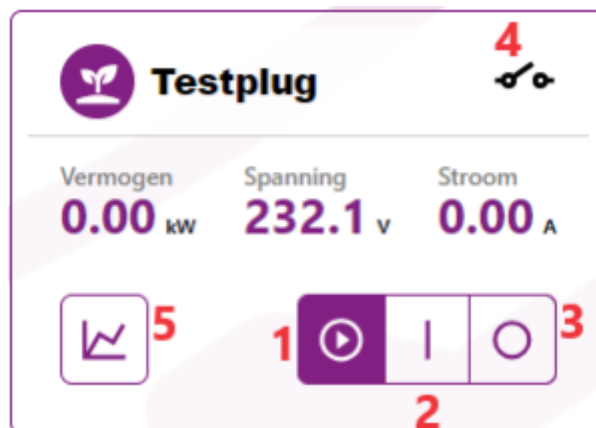

INNOVOLTUS

New things under the sun

usage

Inhoudsopgave

Eco mode 3

Eco mode

Wanneer het slimme stopcontact in eco-mode staat wordt stopcontact pas ingeschakeld wanneer er voldoende energie overschot is. Als er onvoldoende overschot is schakeld het stopcontact terug uit.

Je kan het stopcontact ook altijd geforceerd in(2) of uit(3) te schakelen. Via de play-knop(1) schakel de eco-mode terug in.

Aan het contact(4) kan je zien of het slim stopcontact is ingeschakeld. In linkerhoek zie je in welke modus het stopcontact staat. Als je op de stat-knop(5) klikt krijg je de grafief van het stopcontact te zien.