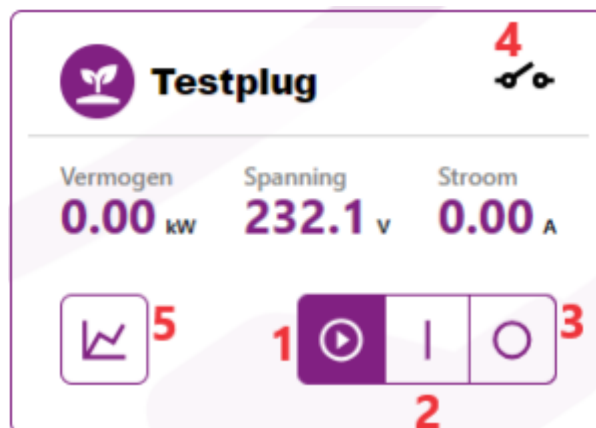

INNOVOLTUS

New things under the sun

Brain of your energy management

usage

Inhoudsopgave

Eco mode 3

Eco mode

 Wanneer het slimme stopcontact in eco-mode staat wordt stopcontact pas ingeschakeld wanneer er voldoende energie overschot is. Als er onvoldoende overschot is schakeld het stopcontact terug uit.

Je kan het stopcontact ook altijd geforceerd in(2) of uit(3) te schakelen. Via de play-knop(1) schakel de eco-mode terug in.

Aan het contact(4) kan je zien of het slim stopcontact is ingeschakeld. In linkerhoek zie je in welke modus het stopcontact staat. Als je op de stat-knop(5) klikt krijg je de grafiek van het stopcontact te zien.