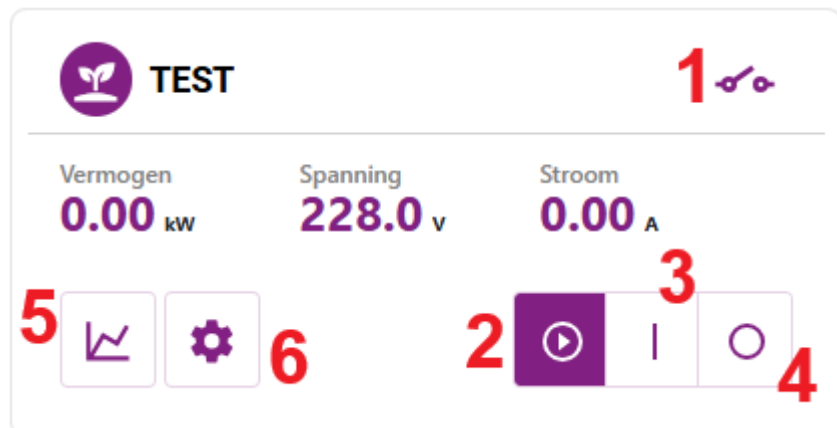

Wanneer er gecurtaild wordt bij negatieve prijzen, schakelt het stopcontact niet in omdat er geen overschot is.

Bediening

LED betekenis

De status-LED  knippert blauw wanneer de  ECO modus op automatisch staat.

De status-LED  knippert wit wanneer het stopcontact geforceerd in- of uitgeschakeld is.

De power-LED  toont de toestand van het stopcontact. Groen is ingeschakeld.

Knop

Met de knop op het stopcontact kan het stopcontact geforceerd in- of uitgeschakeld worden of Automatisch (ECO modus) ingeschakeld worden.

Knop: Automatisch > Geforceerd in > Geforceerd uit > Automatisch > ..

Via portaal of app

In  **Eco** modus zal de plug wanneer die op  Automatisch staat, inschakelen bij een vooraf ingesteld energie-overschot. Als er onvoldoende overschot is, schakelt het stopcontact automatisch uit. Natuurlijk wordt ook in deze modus het energieverbruik van het stopcontact constant gemonitord.

Aan het contact **(1)** kan je zien of het slim stopcontact is ingeschakeld.

Je kan het stopcontact via het portaal of via de app vanop afstand op automatisch zetten**(2)**, geforceerd inschakelen **(3)** of uitschakelen**(4)**.