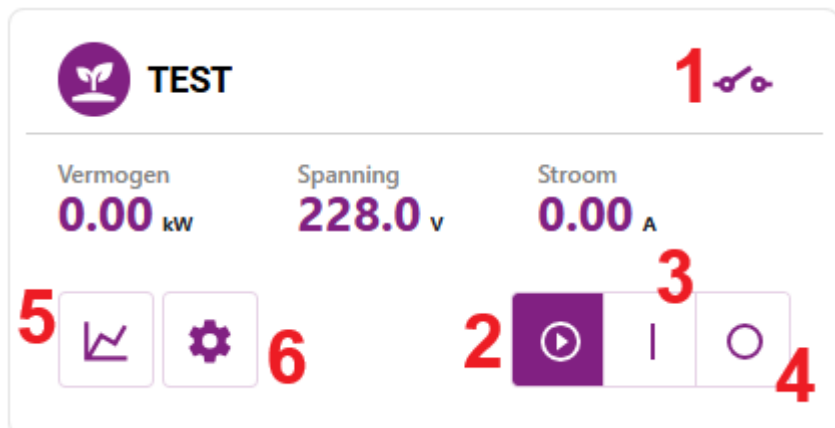

Wanneer er gecurtaild wordt bij negatieve prijzen, schakelt het stopcontact niet in omdat er geen overschot is.

Bediening

LED betekenis

De status-LED  knippert blauw wanneer de  ECO modus op automatisch staat.

De status-LED  knippert wit wanneer het stopcontact geforceerd in- of uitgeschakeld is.

De power-LED  toont de toestand van het stopcontact. Groen is ingeschakeld.

Knop

Met de knop op het stopcontact kan het stopcontact geforceerd in- of uitgeschakeld worden of Automatisch (ECO modus) ingeschakeld worden.

Knop: Automatisch > Geforceerd in > Geforceerd uit > Automatisch > ..

Via portaal of app

In  **Eco** modus zal de plug wanneer die op  Automatisch staat, inschakelen bij een vooraf ingesteld energie-overschot. Als er onvoldoende overschot is, schakelt het stopcontact automatisch uit. Natuurlijk wordt ook in deze modus het energieverbruik van het stopcontact constant gemonitord.

Aan het contact **(1)** kan je zien of het slim stopcontact is ingeschakeld.

Je kan het stopcontact via het portaal of via de app vanop afstand op automatisch zetten**(2)**, geforceerd inschakelen **(3)** of uitschakelen**(4)**.