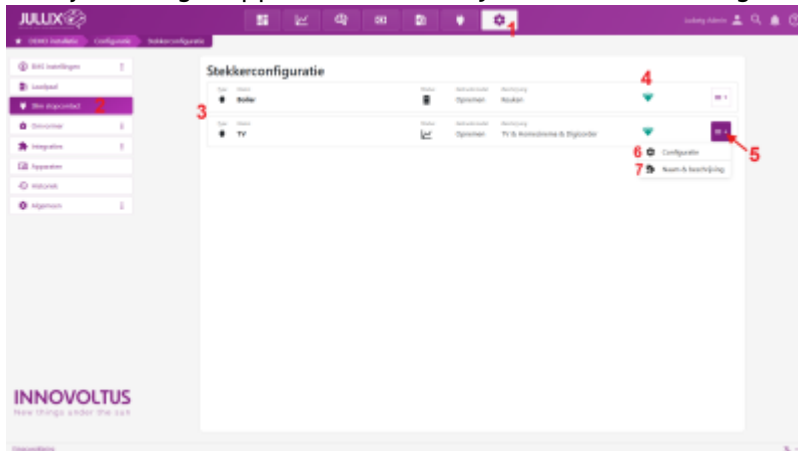

Slim stopcontact instellingen

Op de **Configuratiepagina (1)** van de installatie, onder de sectie **Slim stopcontact (2)** vind je al de gekoppelde Nuo's **(3)**. Je ziet de verbindingsskwaliteit **(4)**.

Bij elke Nuo heb je achteraan een menu **(5)** om de Nuo in te stellen:

De werkingsmode van de plug wijzig je via; **Configuratie (6)**

De naam en omschrijving van de Nuo wijzig je via; **Naam & beschrijving (7)**

Als de plug in **ECO-mode** staat is er een extra item in het menu : **ECO Configuratie (2)**

Als de plug in **Smart-mode** staat is er een extra item in het menu : **Smart Planner**