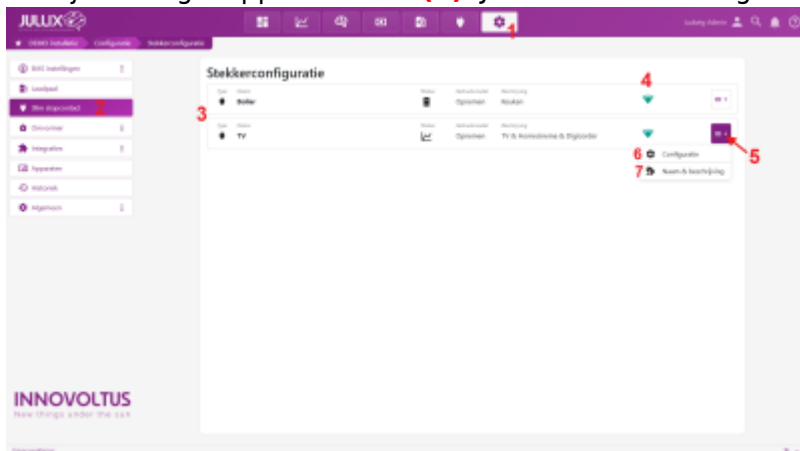

Slim stopcontact instellingen

Op de **Configuratiepagina (1)** van de installatie, onder de sectie **Slim stopcontact (2)** vind je al de gekoppelde Nuo's **(3)**. Je ziet de verbindingsskwaliteit **(4)**.

Bij elke Nuo heb je achteraan een menu **(5)** om de Nuo in te stellen:

De werkingsmode van de plug wijzig je via; **Configuratie (6)**

De naam en omschrijving van de Nuo wijzig je via; **Naam & beschrijving (7)**

Als de plug in **ECO-mode** staat is er een extra item in het menu : **ECO Configuratie (2)**

Als de plug in **Smart-mode** staat is er een extra item in het menu : **Smart Planner**