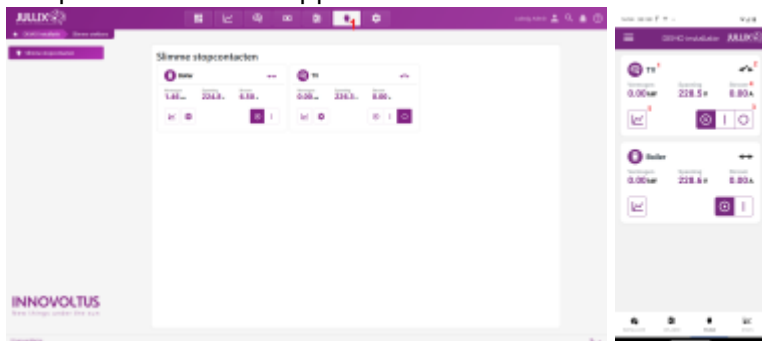

Slimme stopcontacten

Status en bediening

Nadat je het slimme stopcontact hebt geïnstalleerd en ingesteld, kan je het opvolgen en bedienen in het portaal of via de app.

De exact bediening hangt af van de gekozen **Werkingsmode** van de Nuo:

- **Monitor**-modus
- **Eco**-modus
- **Boiler**-modus
- **Smart**-modus