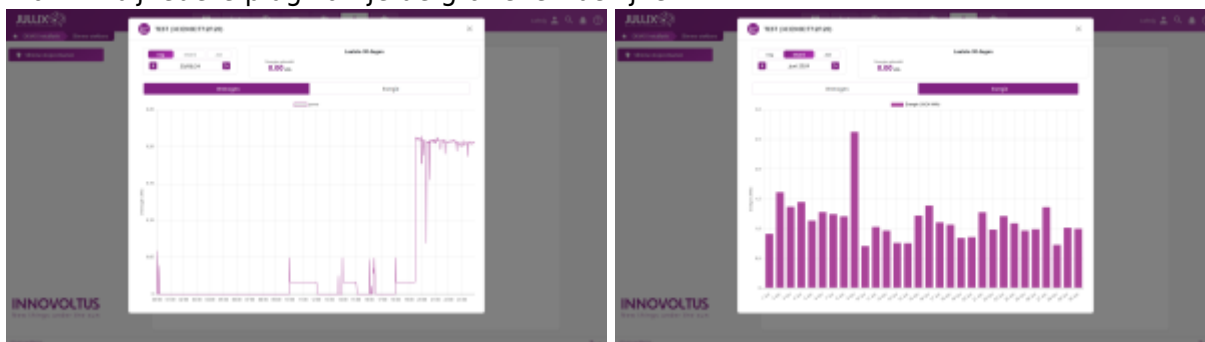

Grafieken

Via bij iedere plug kan je de grafieken bekijken.

Deze grafieken kan je opvragen in elke werkingsmodus van de Nuo.

Instellen

Bij iedere plug je via de **werkingsmodus** van het stopcontact veranderen.