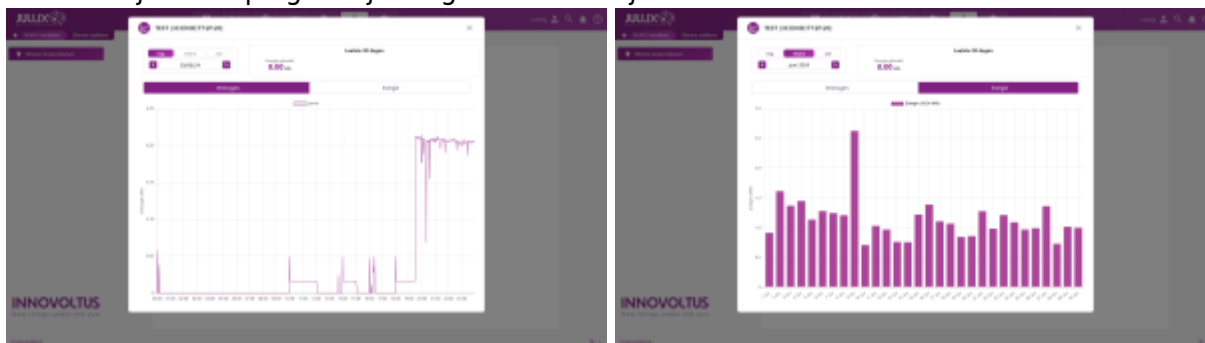

# Slimme stopcontacten

Nadat je het slimme stopcontact hebt geïnstalleerd en ingesteld, kan je het opvolgen en bedienen in het portaal of via de app.

Via **Energiekost 1** in de menu-balk,

kan je bekijken wat de kosten De exact bediening hangt af van de gekozen **Werkingsmode** van de Nuo: