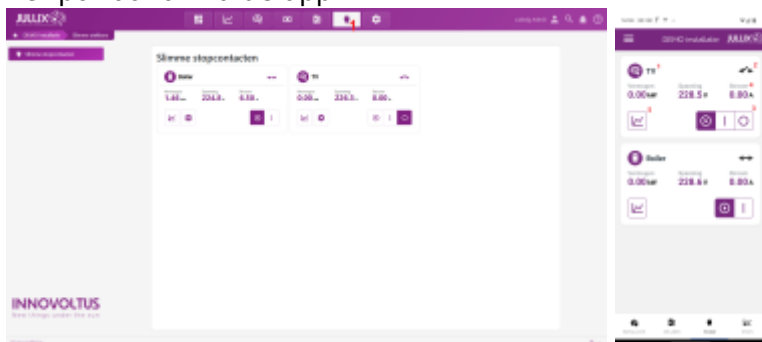

# Inhoudsopgave

<b>Slimme stopcontacten</b> .....	3
Grafieken .....	3
Instellen .....	3

# Slimme stopcontacten

Nadat je het slimme stopcontact hebt geïnstalleerd en ingesteld, kan je het opvolgen en bedienen in het portaal of via de app.

Via **Energiekost 1** in de menu-balk,

kan je bekijken wat de kosten De exact bediening hangt af van de gekozen **Werkingsmode** van de Nuo: