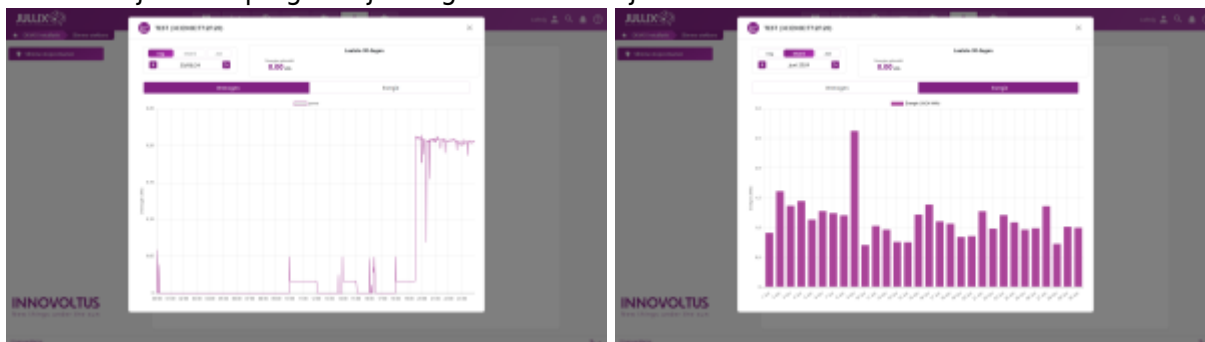

Grafieken

Via bij iedere plug kan je de grafieken bekijken.

Deze grafieken kan je opvragen in elke werkingsmodus van de Nuo.

Instellen

Bij iedere plug je via de **werkingsmodus** van het stopcontact veranderen.