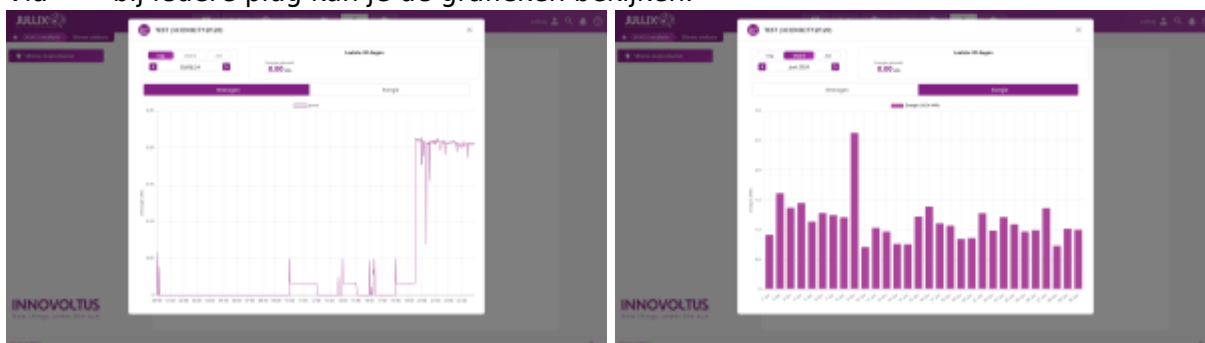

INNOVOLTUS

New things under the sun

Slimme stopcontacten

Inhoudsopgave

Slimme stopcontacten	3
Grafieken	3
Instellen	3

Slimme stopcontacten

Via  **Slimme stopcontacten** kan je de slimme stopcontacten opvolgen en bedienen in het portaal of via de app.

De exacte bediening hangt af van de gekozen **Werkingsmode** van de Nuo:

-  **Monitor**-modus
-  **Eco**-modus
-  **Boiler**-modus
-  **Smart**-modus

Grafieken

Via  bij iedere plug kan je de grafieken bekijken.

Deze grafieken kan je opvragen in elke werkingsmodus van de Nuo.

Instellen

Bij iedere plug je via  de **werkingsmodus** van het stopcontact veranderen.