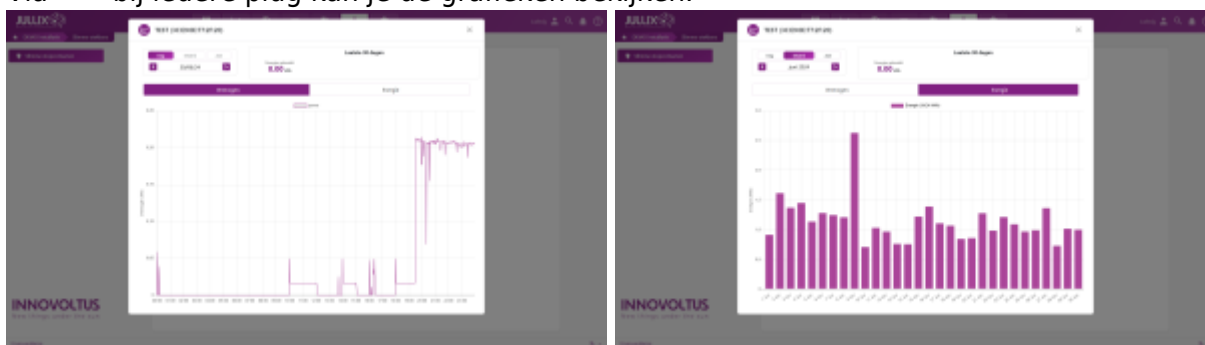

INNOVOLTUS

New things under the sun

Slimme stopcontacten

Inhoudsopgave

| | |
|-----------------------------------|---|
| Slimme stopcontacten | 3 |
| Grafieken | 3 |
| Instellen | 3 |

Slimme stopcontacten

Via  **Slimme stopcontacten** kan je de slimme stopcontacten opvolgen en bedienen in het portaal of via de app.

De exacte bediening hangt af van de gekozen **Werkingsmode** van de Nuo:

-  **Monitor**-modus
-  **Eco**-modus
-  **Boiler**-modus
-  **Smart**-modus

Grafieken

Via  bij iedere plug kan je de grafieken bekijken.

Deze grafieken kan je opvragen in elke werkingsmodus van de Nuo.

Instellen

Via het webportaal kan je via  bij de plug de **werkingsmodus** van het stopcontact veranderen.