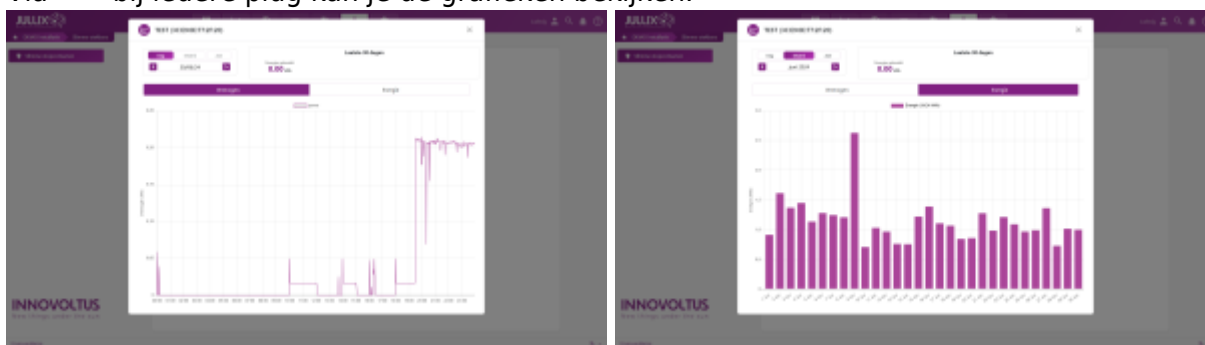

INNOVOLTUS

New things under the sun

Brain of your energy management

Slimme stopcontacten

Inhoudsopgave

Slimme stopcontacten	3
Grafieken	3
Instellen	3

Slimme stopcontacten

Via  **Slimme stopcontacten** kan je de slimme stopcontacten opvolgen en bedienen in het portaal of via de app.

De exacte bediening hangt af van de gekozen **Werkingsmode** van de Nuo:

-  **Monitor**-modus
-  **Eco**-modus
-  **Boiler**-modus
-  **Smart**-modus

Grafieken

Via  bij iedere plug kan je de grafieken bekijken.

Deze grafieken kan je opvragen in elke werkingsmodus van de Nuo.

Instellen

Via het webportaal kan je via  bij de plug de **werkingsmodus** van het stopcontact veranderen.