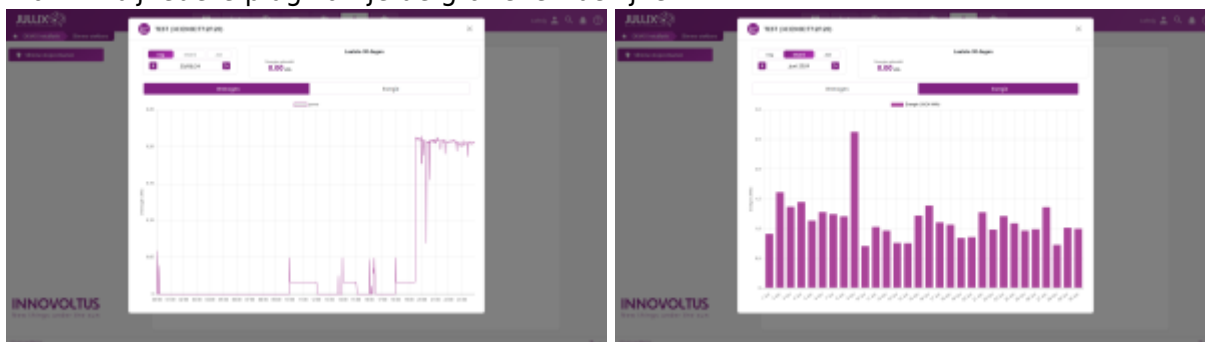

INNOVOLTUS

New things under the sun

Brain of your energy management

Slimme stopcontacten

Inhoudsopgave

Slimme stopcontacten	3
Grafieken	3
Instellen	3

Slimme stopcontacten

Via  **Slimme stopcontacten** kan je de slimme stopcontacten opvolgen en bedienen in het portaal of via de app.

De exacte bediening hangt af van de gekozen **Werkingsmode** van de Nuo:

-  **Monitor**-modus
-  **Eco**-modus
-  **Boiler**-modus
-  **Smart**-modus

Grafieken

Via  bij iedere plug kan je de grafieken bekijken.