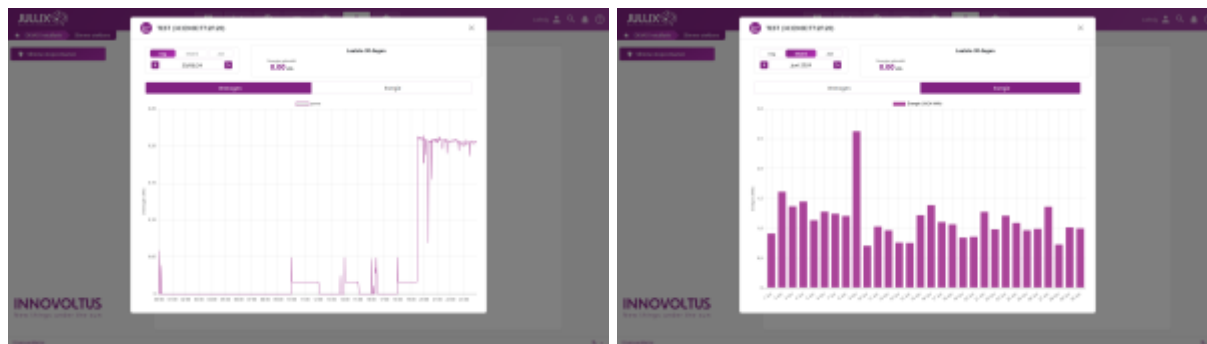

INNOVOLTUS

New things under the sun

Brain of your energy management

Slimme stopcontacten

Inhoudsopgave

Slimme stopcontacten	3
Grafieken	3
Instellen	4

Slimme stopcontacten

Via  **Slimme stopcontacten** kan je de slimme stopcontacten opvolgen en bedienen in het portaal of via de app.

De exacte bediening hangt af van de gekozen **Werkingsmode** van de Nuo:

-  **Monitor**-modus
-  **Eco**-modus
-  **Boiler**-modus
-  **Smart**-modus

Grafieken

Via  bij iedere plug kan je de grafieken bekijken.