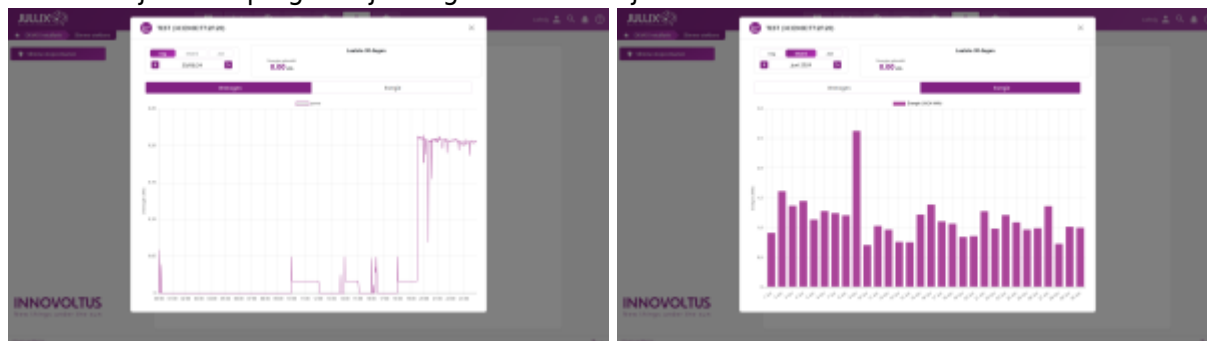

INNOVOLTUS

New things under the sun

Slimme stopcontacten

Inhoudsopgave

Slimme stopcontacten	3
Grafieken	4
Instellen	4

Slimme stopcontacten

Via **Slimme stopcontacten** kan je de slimme stopcontacten opvolgen en bedienen in het portaal of via de app.

De exacte bediening hangt af van de gekozen **Werkingsmode** van de Nuo:

-  **Monitor**-modus
-  **Eco**-modus
-  **Boiler**-modus
-  **Smart**-modus

Grafieken

Via  bij iedere plug kan je de grafieken bekijken.