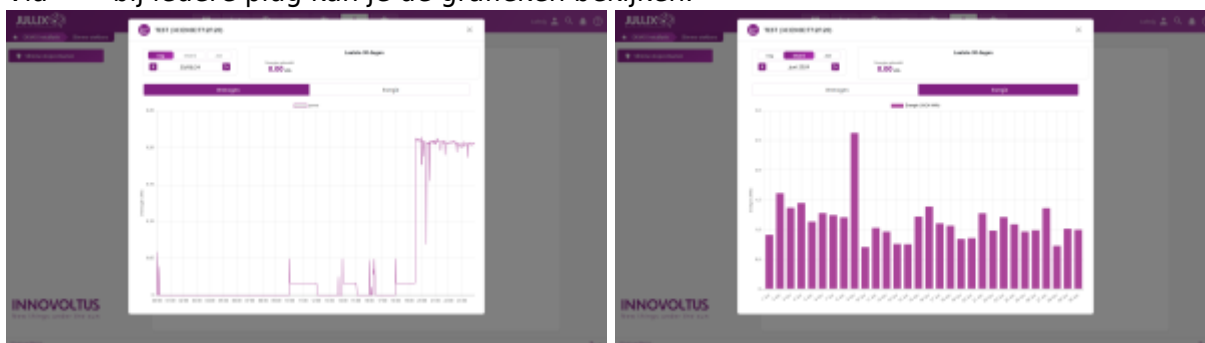

Grafieken

Via bij iedere plug kan je de grafieken bekijken.

Deze grafieken kan je opvragen in elke werkingsmodus van de Nuo.

Instellen

Via het webportaal kan je via bij de plug de **werkingsmodus** van het stopcontact veranderen.