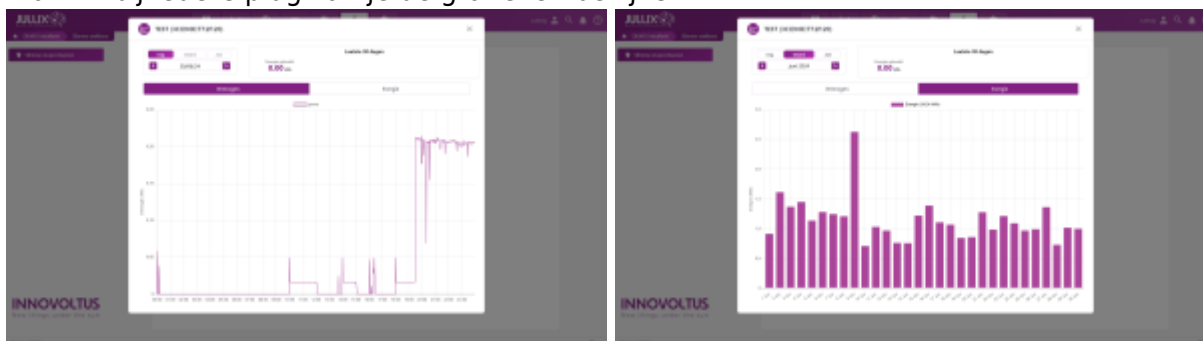

INNOVOLTUS

New things under the sun

Slimme stopcontacten

Inhoudsopgave

| | |
|-----------------------------------|---|
| Slimme stopcontacten | 3 |
| Grafieken | 3 |
| Instellen | 3 |

Slimme stopcontacten

Via **Slimme stopcontacten** kan je de slimme stopcontacten opvolgen en bedienen in het portaal of via de app.

De exacte bediening hangt af van de gekozen **Werkingsmode** van de Nuo:

- Monitor**-modus
- Eco**-modus
- Boiler**-modus
- Smart**-modus

Grafieken

Via bij iedere plug kan je de grafieken bekijken.

Deze grafieken kan je opvragen in elke werkingsmodus van de Nuo.