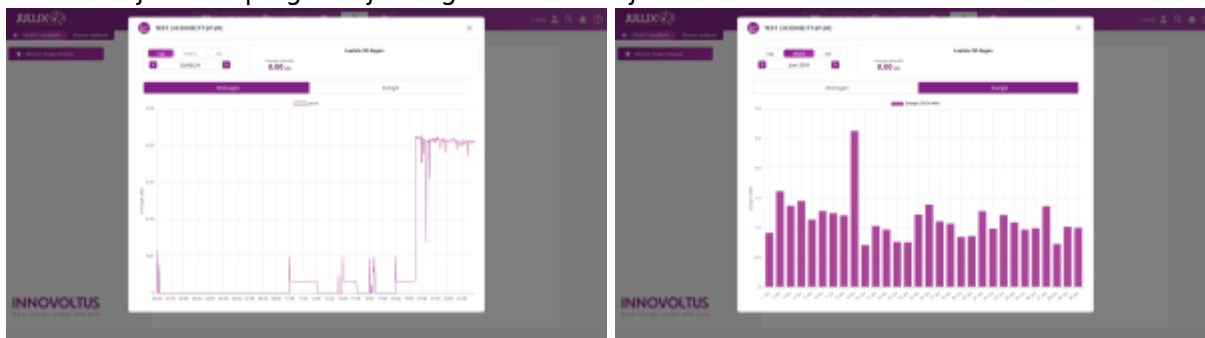

Grafieken

Via bij iedere plug kan je de grafieken bekijken.

Deze grafieken kan je opvragen in elke werkingsmodus van de Nuo.

Instellen

Via het webportaal kan je via bij de plug de **werkingsmodus** van het stopcontact veranderen.