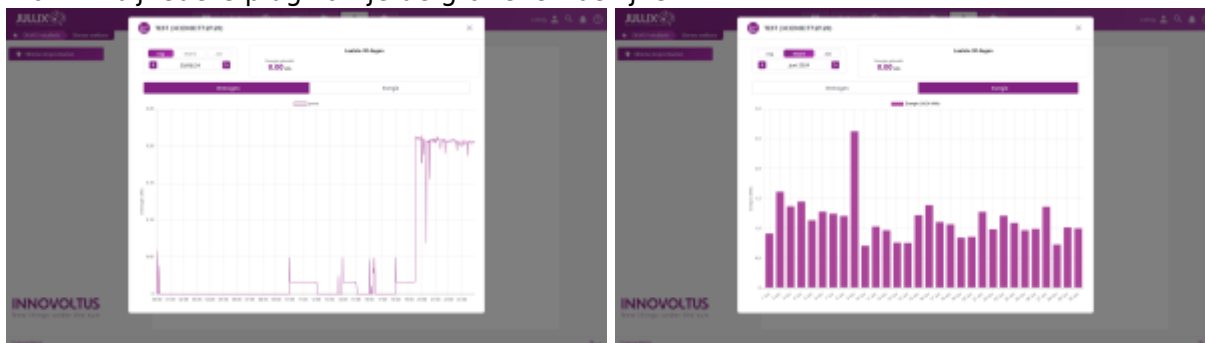

INNOVOLTUS

New things under the sun

Brain of your energy management

Slimme stopcontacten

Inhoudsopgave

Slimme stopcontacten	3
Grafieken	3
Instellen	4

Slimme stopcontacten

Via  **Slimme stopcontacten** kan je de slimme stopcontacten opvolgen en bedienen in het portaal of via de app.

De exacte bediening hangt af van de gekozen **Werkingsmode** van de Nuo:

-  **Monitor**-modus
-  **Eco**-modus
-  **Boiler**-modus
-  **Smart**-modus
-  **Dynamic**-modus

Grafieken

Via  bij iedere plug kan je de grafieken bekijken.

Deze grafieken kan je opvragen in elke werkingsmodus van de Nuo.

Instellen

Via het webportaal kan je via  bij de plug de **werkingsmodus** van het stopcontact veranderen.