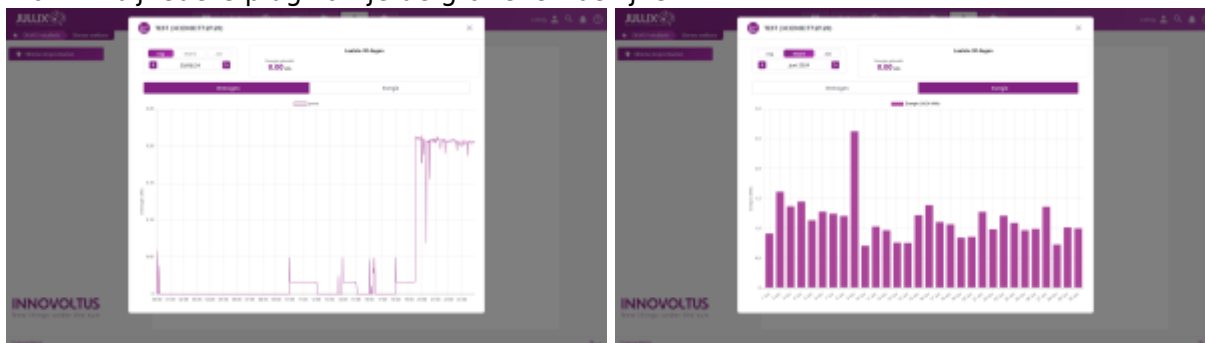

Slimme stopcontacten

Via  **Slimme stopcontacten** kan je de slimme stopcontacten opvolgen en bedienen in het portaal of via de app.

De exacte bediening hangt af van de gekozen **Werkingsmode** van de Nuo:

-  **Monitor**-modus
-  **Eco**-modus
-  **Boiler**-modus
-  **Smart**-modus
-  **Dynamic**-modus

Grafieken

Via  bij iedere plug kan je de grafieken bekijken.

Deze grafieken kan je opvragen in elke werkingsmodus van de Nuo.