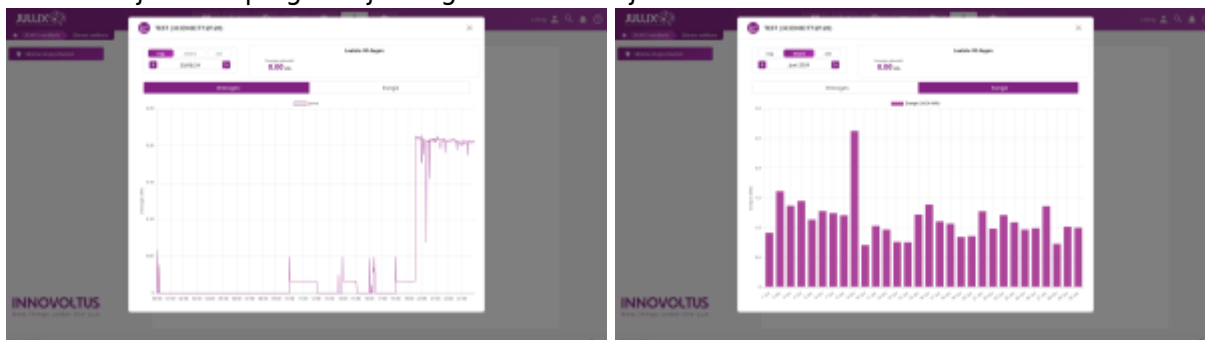

De exacte bediening hangt af van de gekozen **Werkingsmode** van de Nuo:

-  **Monitor**-modus
-  **Eco**-modus
-  **Boiler**-modus
-  **Smart**-modus
-  **Dynamic**-modus

Grafieken

Via  bij iedere plug kan je de grafieken bekijken.