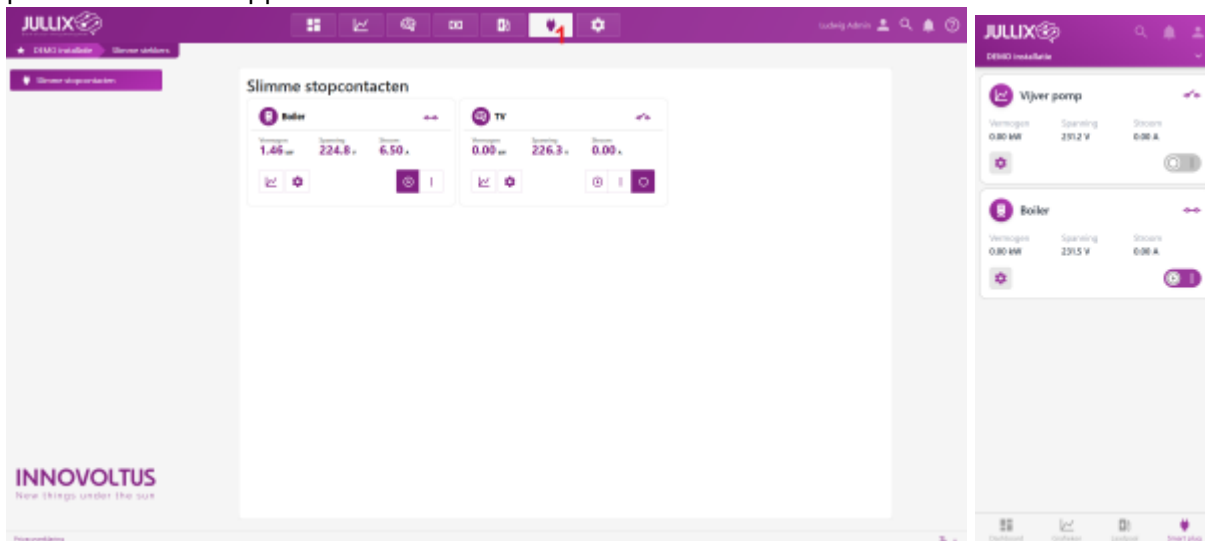

INNOVOLTUS

New things under the sun

Slimme stopcontacten

Inhoudsopgave

<i>Slimme stopcontacten</i>	3
Grafieken	3
Instellen	3

Slimme stopcontacten

Via  **Slimme stopcontacten** kan je de slimme stopcontacten opvolgen en bedienen in het portaal of via de app.

De exacte bediening hangt af van de gekozen **Werkingsmode** van de Nuo:

-  **Monitor**-modus
-  **Eco**-modus
-  **Boiler**-modus
-  **Smart**-modus
-  **Dynamic**-modus

Grafieken

Via  bij iedere plug kan je de grafieken bekijken.