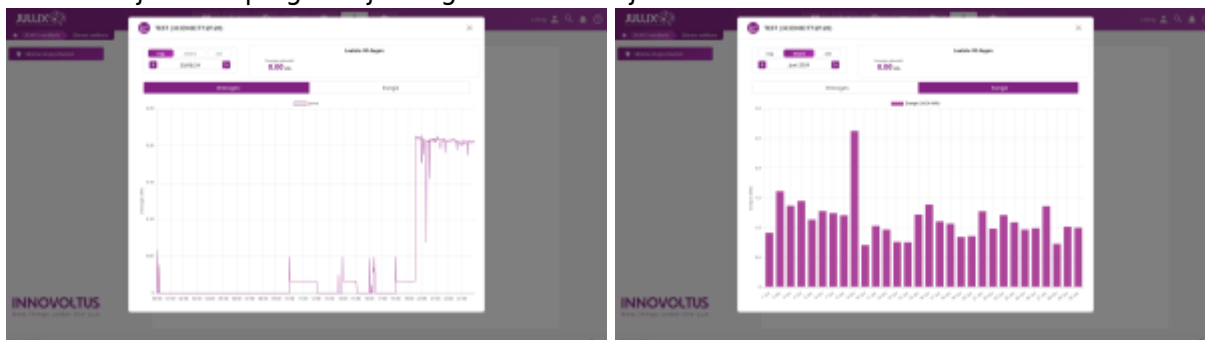

INNOVOLTUS

New things under the sun

Brain of your energy management

Slimme stopcontacten

Inhoudsopgave

- Slimme stopcontacten*** 3
- Grafieken 3
- Instellen 3

Slimme stopcontacten

Via  **Slimme stopcontacten** kan je de slimme stopcontacten opvolgen en bedienen in het portaal of via de app.

De exacte bediening hangt af van de gekozen **Werkingsmode** van de Nuo:

-  **Monitor**-modus
-  **Eco**-modus
-  **Boiler**-modus
-  **Smart**-modus
-  **Dynamic**-modus

Grafieken

Via  bij iedere plug kan je de grafieken bekijken.