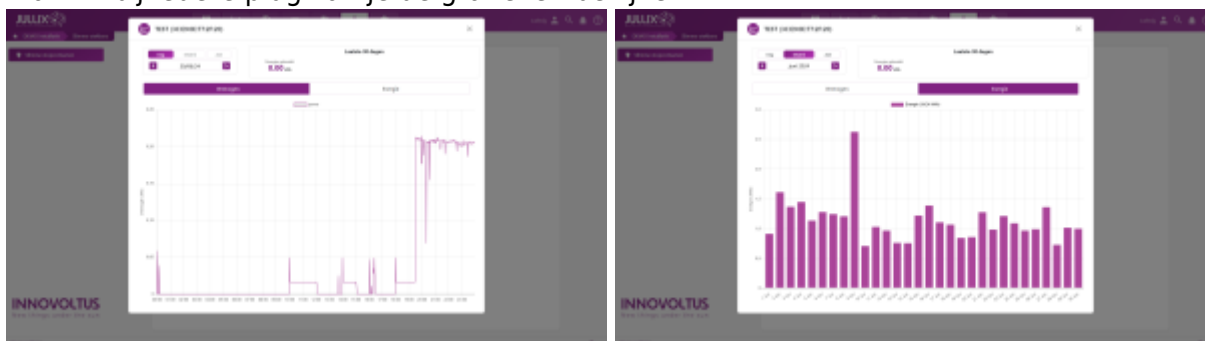

# Slimme stopcontacten

Via  **Slimme stopcontacten** kan je de slimme stopcontacten opvolgen en bedienen in het portaal of via de app.

De exacte bediening hangt af van de gekozen **Werkingsmode** van de Nuo: