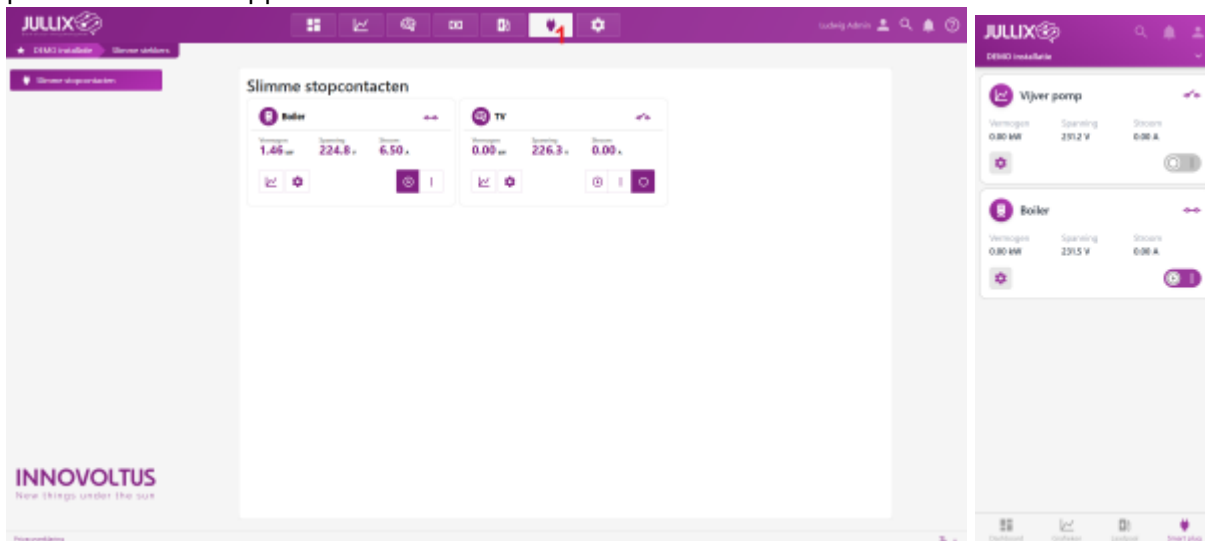

# INNOVOLTUS

New things under the sun

Brain of your energy management

Slimme stopcontacten

# Inhoudsopgave

**Slimme stopcontacten** ..... 3

# Slimme stopcontacten

Via  **Slimme stopcontacten** kan je de slimme stopcontacten opvolgen en bedienen in het portaal of via de app.

De exacte bediening hangt af van de gekozen **Werkingsmode** van de Nuo: