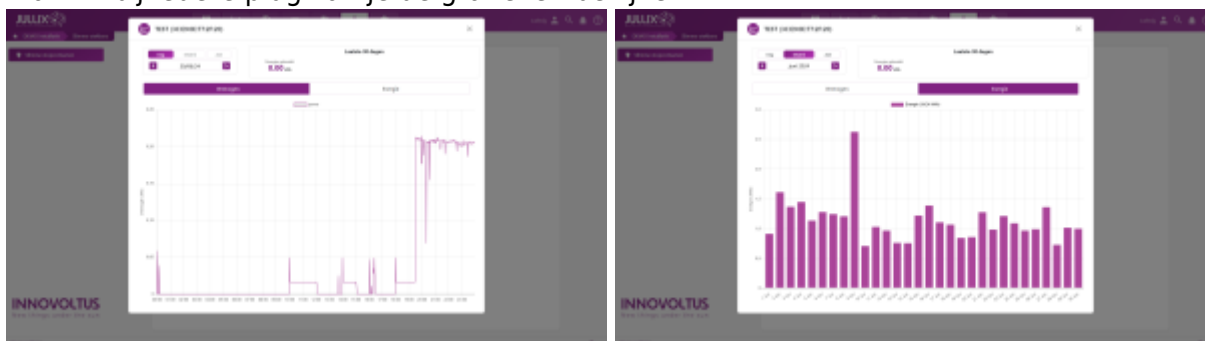

De exacte bediening hangt af van de gekozen **Werkingsmode** van de Nuo:

-  **Monitor**-modus
-  **Eco**-modus
-  **Boiler**-modus
-  **Smart**-modus
-  **Dynamic**-modus

Grafieken

Via  bij iedere plug kan je de grafieken bekijken.