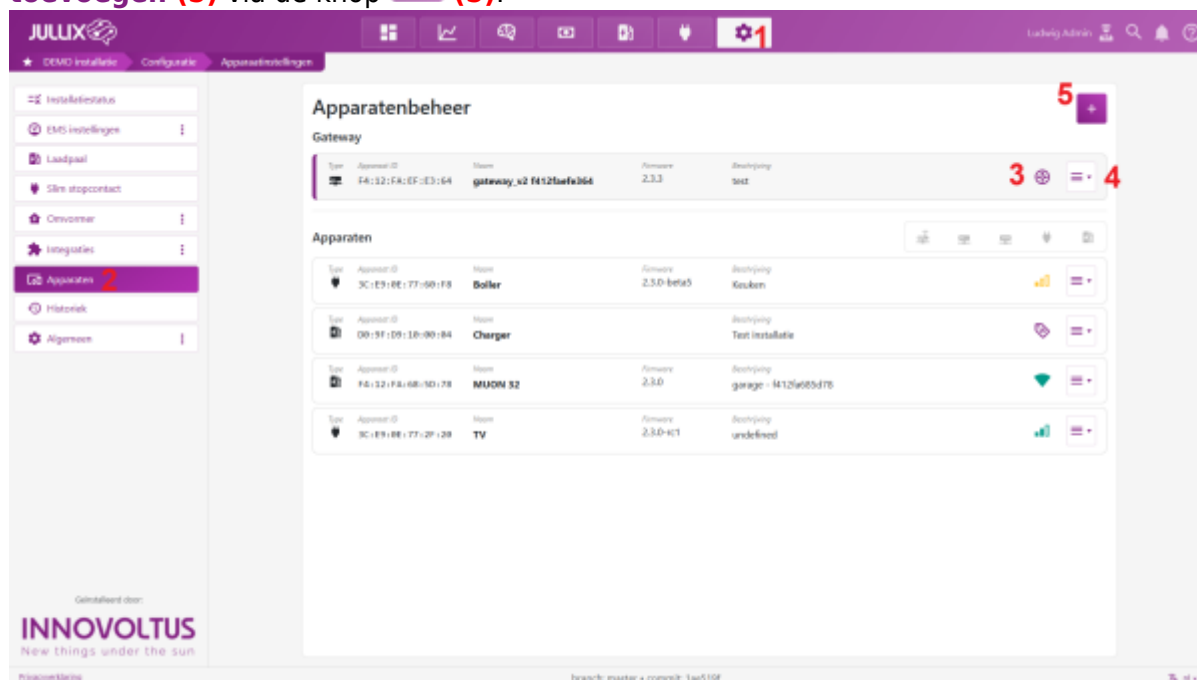

INNOVOLTUS

New things under the sun

Apparaten

Inhoudsopgave

Apparaten 3

Apparaten

Via de  **Configuratie (1)** van de installatie, onder de sectie  **Apparaten (2)** vind je de lijst van apparaten die deel uitmaken van je Jullix energieregeling.

De **Gateway (3)** is het hart van de energieregeling en is verbonden met het internet. Alle apparaten zijn verbonden met deze Jullix. Via het **menu**  **(4)** achter elk apparaat kan je de details opvragen, de firmware update, de naam van het apparaat wijzigen,...

Als je nieuwe apparaten hebt gekoppeld aan je Jullix (Gateway) dan moet je die hier ook **Claimen en toevoegen (5)** via de knop  **(5)**.

De verschillende apparaten worden hier weergegeven. Je herkent het type apparaat aan het icoontje dat gebruikt wordt. Naast het type vind je het ID van het apparaat, daarnaast de naam die je hebt ingegeven. Verder zie je de status van het apparaat: Online, Offline of Online via GW.