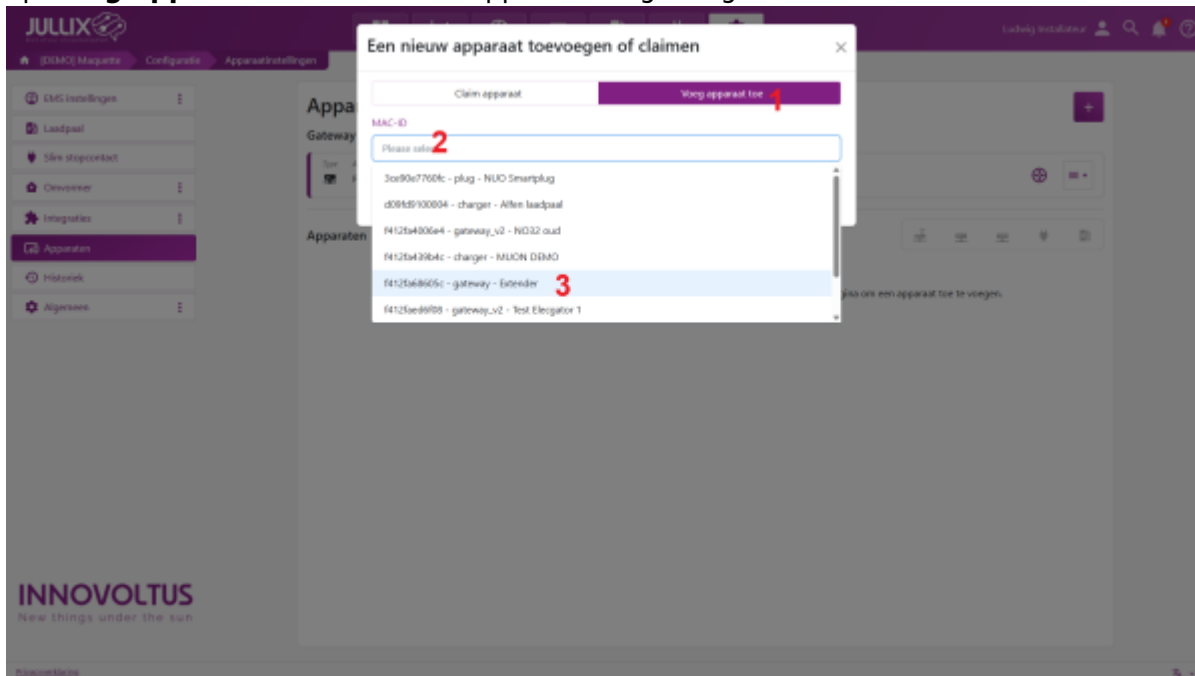

INNOVOLTUS

New things under the sun

Apparaat toevoegen

Inhoudsopgave

Apparaat toevoegen 3

Apparaat toevoegen

Als je het apparaat al geclaimd hebt, maar het is nog niet toegevoegd aan de installatie, kies je in het popup venster **Voeg apparaat toe** (1) nadat je op 'Apparaat toevoegen/claimen'  hebt gedrukt. Bij **MAC-ID** (2) kies je het apparaat aan de hand van het **identificatie** (3) uit de lijst. Met een druk op **Voeg apparaat toe** wordt het apparaat toegevoegd.

Je ziet het nieuwe apparaat in de apparaatlijst verschijnen.