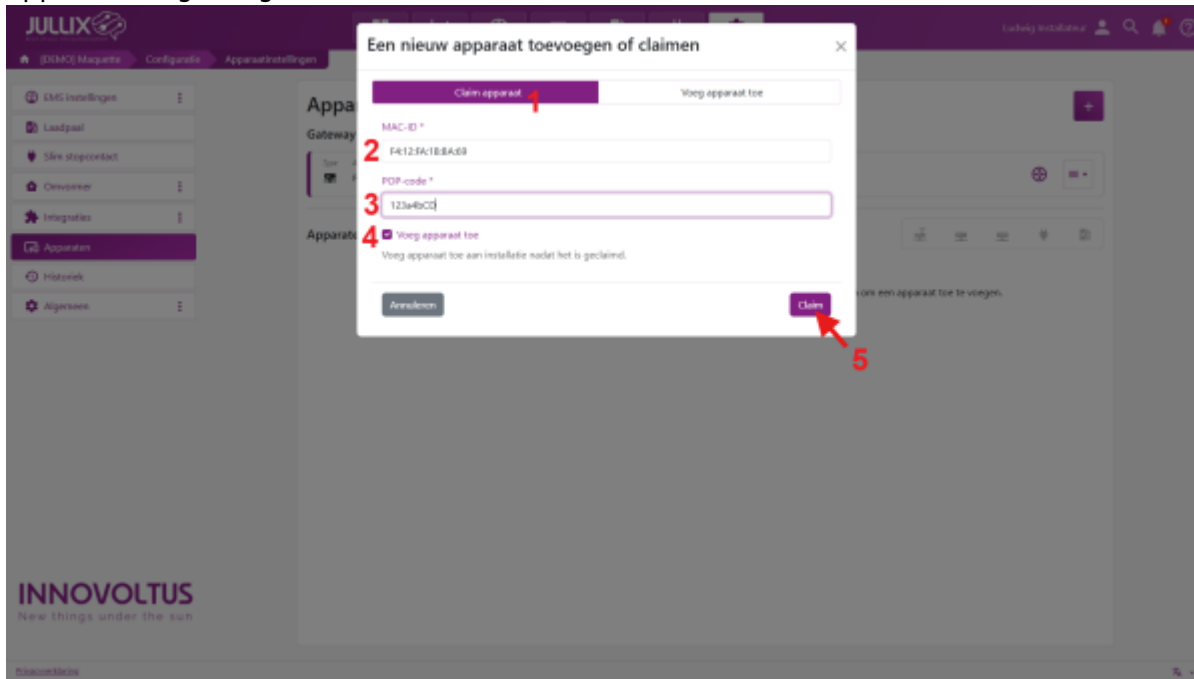

INNOVOLTUS

New things under the sun

Brain of your energy management

Apparaten claimen en toevoegen

Inhoudsopgave

Apparaten claimen en toevoegen 3

Apparaten claimen en toevoegen

Nadat je op 'Apparaat toevoegen/claimen'  hebt gedrukt. Kies je in het popup venster **Claim apparaat (1)**. Bij **MAC-ID (2)** geef je het MAC in, bij **POP-code (3)** de 'POP'-code in die je terug vindt op de sticker. Je vinkt 'Voeg apparaat toe' **(4)** aan. Met een druk op de **Claim (5)** worden MAC en POP gecontroleerd en als die overeenkomen wordt het apparaat toegevoegd.

Je ziet het nieuwe apparaat in de apparaatlijst verschijnen.