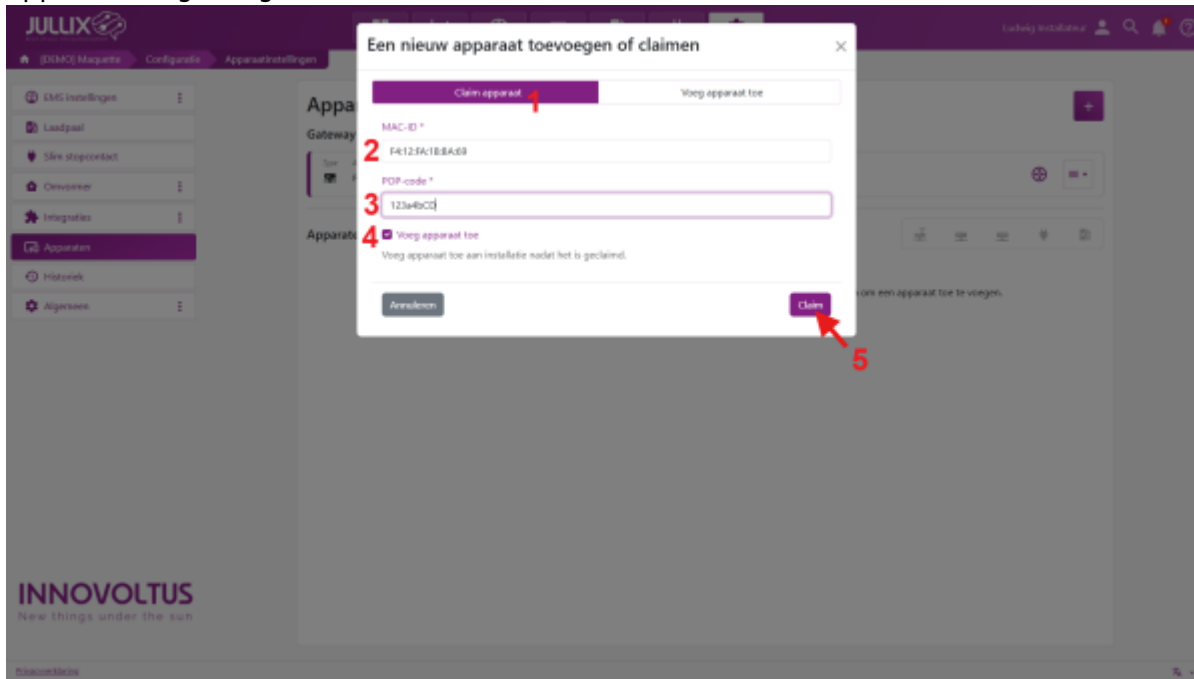

INNOVOLTUS

New things under the sun

Brain of your energy management

Apparaten claimen en toevoegen

Inhoudsopgave

Apparaten claimen en toevoegen 3

Apparaten claimen en toevoegen

Nadat je op 'Apparaat toevoegen/claimen'  hebt gedrukt. Kies je in het popup venster **Claim apparaat (1)**. Bij *MAC-id (2)* geef je het MAC in, bij **POP-code (3)** de 'POP'-code in die je terug vindt op de sticker. Je vinkt '**Voeg apparaat toe (4)**' aan. Met een druk op de **Claim (5)** worden MAC en POP gecontroleerd en als die overeenkomen wordt het apparaat toegevoegd.

Je ziet het nieuwe apparaat in de apparaatlijst verschijnen.