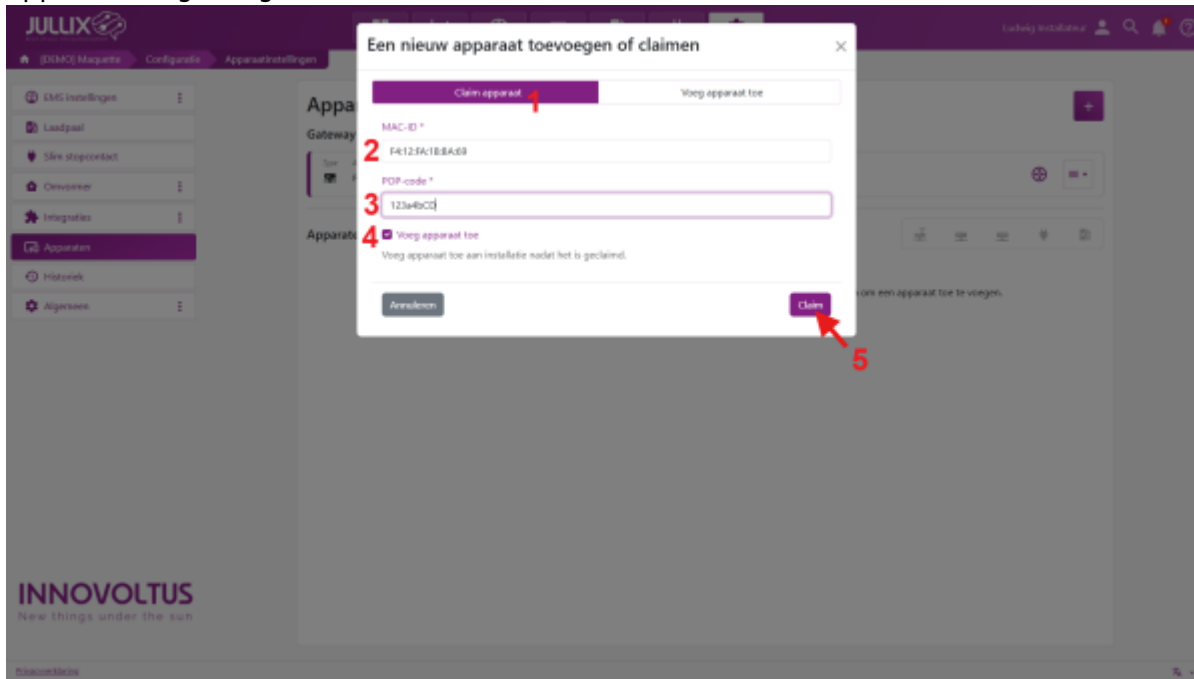

INNOVOLTUS

New things under the sun

Apparaten claimen en toevoegen

Inhoudsopgave

Apparaten claimen en toevoegen 3

Apparaten claimen en toevoegen

Nadat je op 'Apparaat toevoegen/claimen'  hebt gedrukt. Kies je in het popup venster **Claim apparaat (1)**. Bij **MAC-id (2)** geef je het MAC in, bij **POP-code (3)** de 'POP'-code in die je terug vindt op de sticker. Je vinkt '**Voeg apparaat toe (4)**' aan. Met een druk op de **Claim (5)** worden MAC en POP gecontroleerd en als die overeenkomen wordt het apparaat toegevoegd.

Je ziet het nieuwe apparaat in de apparaatlijst verschijnen.