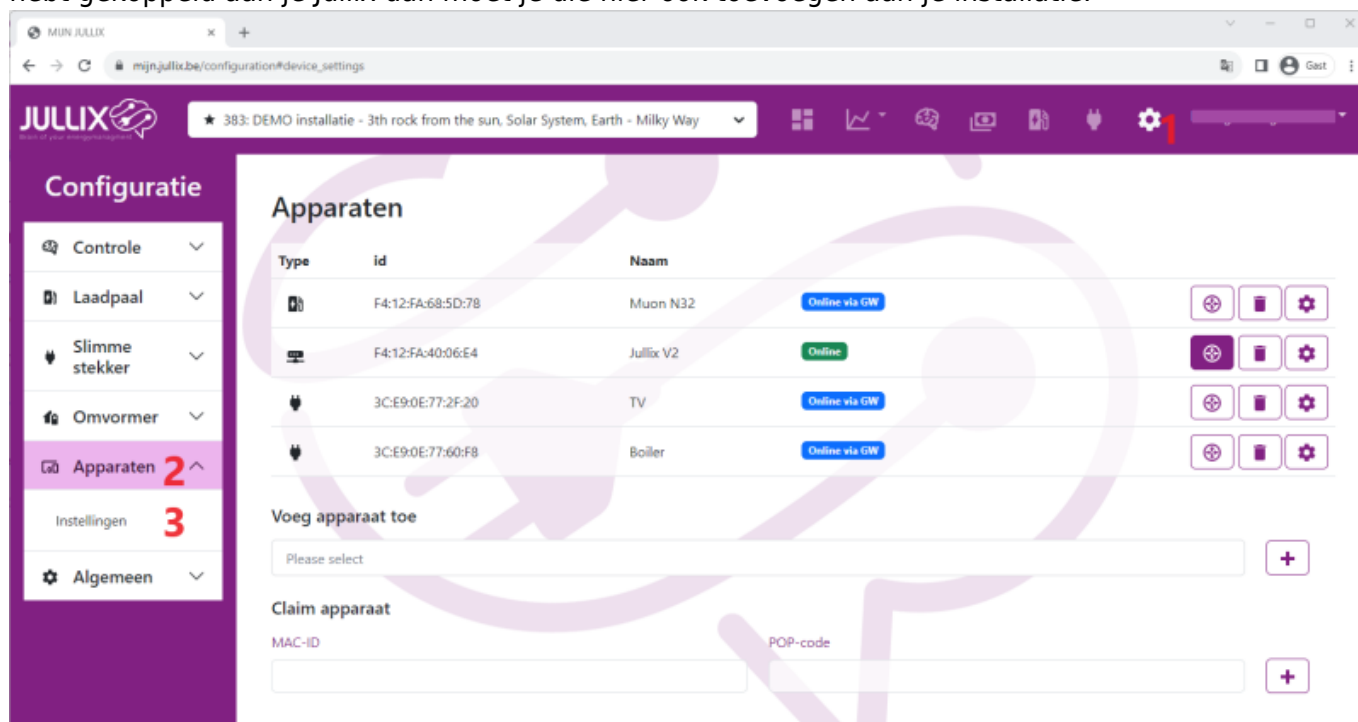

INNOVOLTUS

New things under the sun

Brain of your energy management

Apparaten

Inhoudsopgave

Apparaten	3
<i>Instellingen</i>	3

Apparaten

Instellingen

Via de configuratiepagina  (1) van de installatie, onder de sectie **Apparaten** (2) bij **Instellingen** (3) vind je de apparaten terug die deeluitmaken van je Jullix energieregeling. Als je nieuwe apparaten hebt gekoppeld aan je Jullix dan moet je die hier ook toevoegen aan je installatie.

De verschillende apparaten worden hier weergegeven, je herkent het type apparaat aan het icoontje dat gebruikt wordt. Naast het type vind je de ID van het apparaat, daarnaast de naam die je hebt ingegeven. Verder zie je de status van het apparaat: Online, Offline of Online via GW. Via de config-knopsettings achter elk apparaat kan je de naam van het apparaat wijzigen mocht je dat willen.