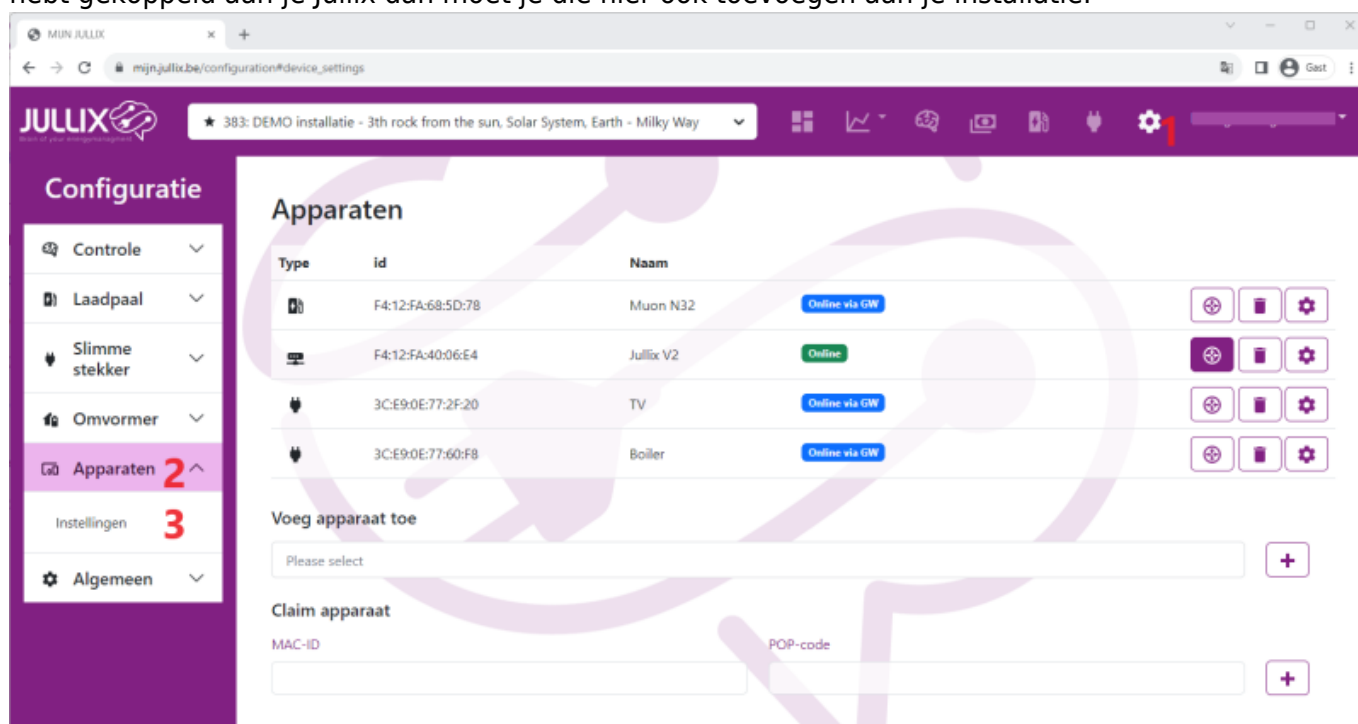

INNOVOLTUS

New things under the sun

Brain of your energy management

Apparaten

Inhoudsopgave

Apparaten	3
<i>Instellingen</i>	3

Apparaten

Instellingen

Via de configuratiepagina  (1) van de installatie, onder de sectie **Apparaten** (2) bij **Instellingen** (3) vind je de apparaten terug die deeluitmaken van je Jullix energieregeling. Als je nieuwe apparaten hebt gekoppeld aan je Jullix dan moet je die hier ook toevoegen aan je installatie.