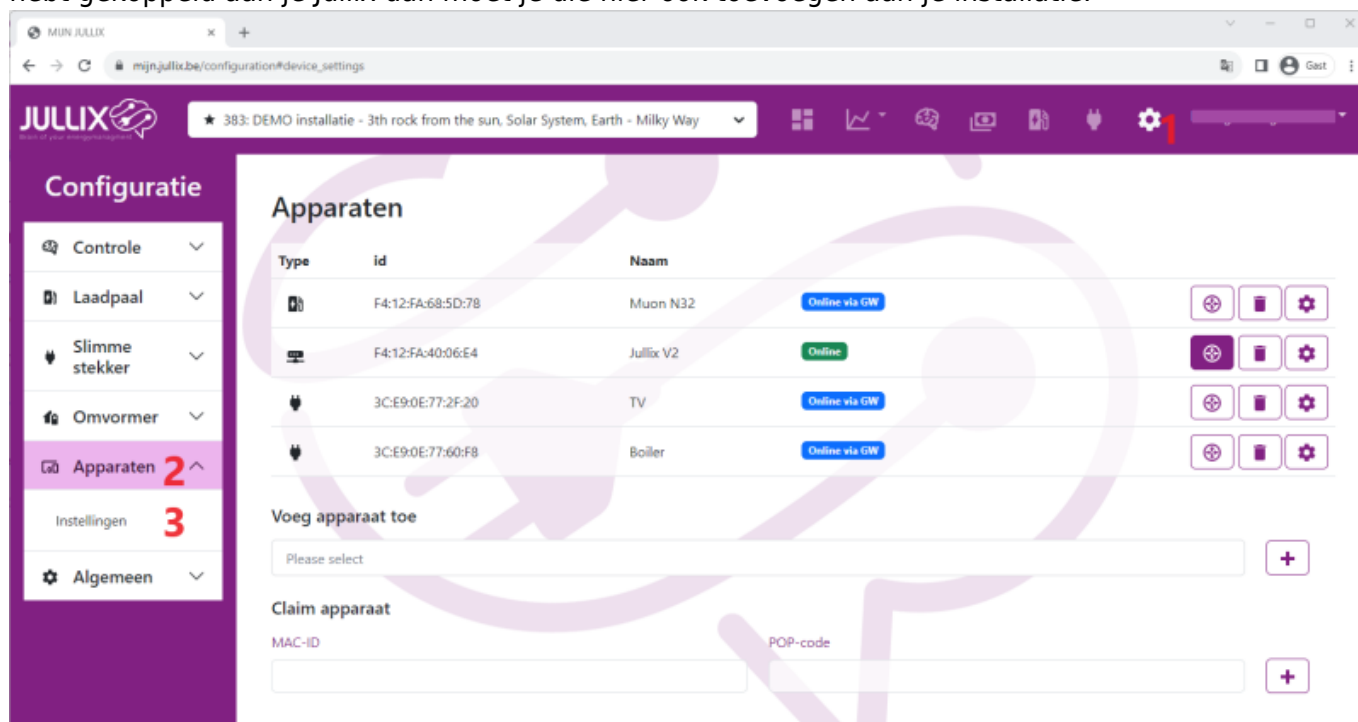

INNOVOLTUS

New things under the sun

Brain of your energy management

Apparaten

Inhoudsopgave

Apparaten	3
Instellingen	3

Apparaten

Instellingen

Via de configuratiepagina  (1) van de installatie, onder de sectie **Apparaten** (2) bij **Instellingen** (3) vind je de apparaten terug die deeluitmaken van je Jullix energieregeling. Als je nieuwe apparaten hebt gekoppeld aan je Jullix dan moet je die hier ook toevoegen aan je installatie.

De verschillende apparaten worden hier weergegeven, je herkent het type apparaat aan het icoontje dat gebruikt wordt. Naast het type vind je de ID van het apparaat, daarnaast de naam die je hebt ingegeven. Verder zie je de status van het apparaat: Online, Offline of Online via GW. Via de config-knopsettings achter elk apparaat kan je de naam van het apparaat wijzigen mocht je dat willen.