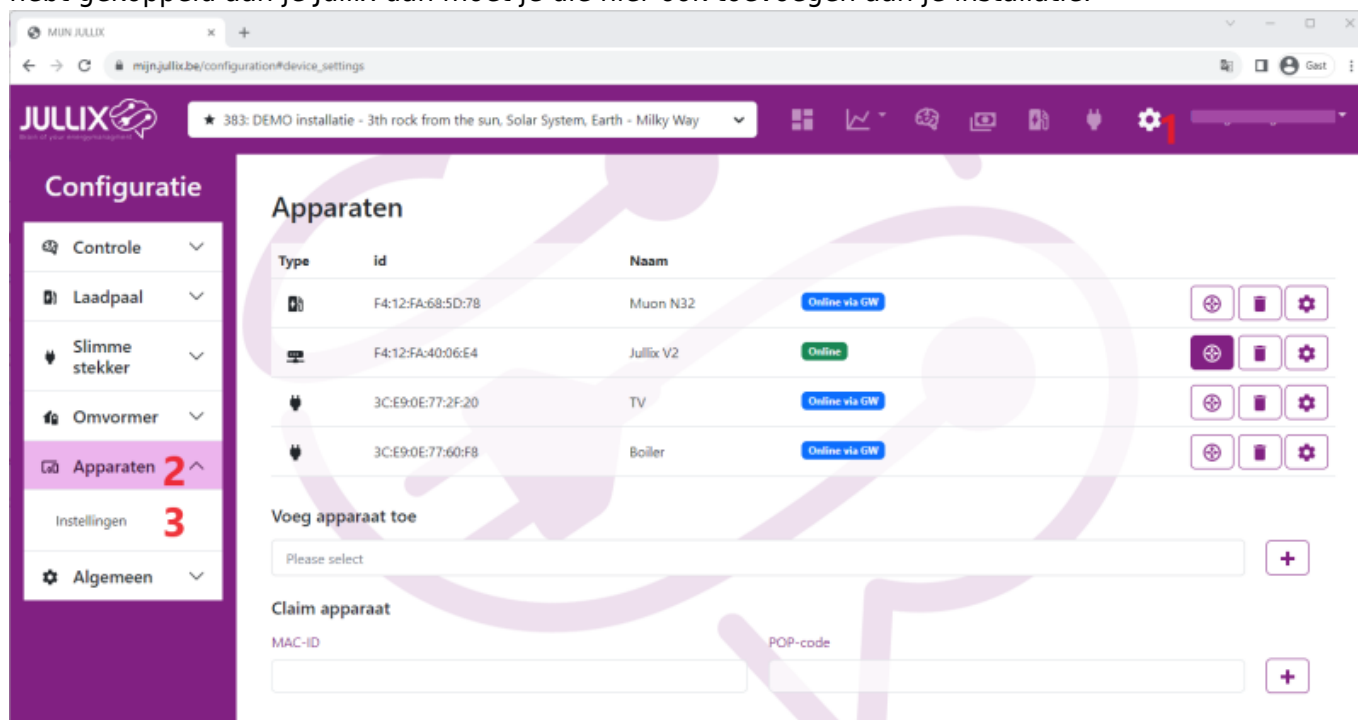

INNOVOLTUS

New things under the sun

Apparaten

Inhoudsopgave

Apparaten	3
Instellingen	3

Apparaten

Instellingen

Via de configuratiepagina  (1) van de installatie, onder de sectie **Apparaten** (2) bij **Instellingen** (3) vind je de apparaten terug die deeluitmaken van je Jullix energieregeling. Als je nieuwe apparaten hebt gekoppeld aan je Jullix dan moet je die hier ook toevoegen aan je installatie.

De verschillende apparaten worden hier weergegeven, je herkent het type apparaat aan het icoontje dat gebruikt wordt. Naast het type vind je de ID van het apparaat, daarnaast de naam die je hebt ingegeven. Verder zie je de status van het apparaat: Online, Offline of Online via GW. Via de config-knopsettings achter elk apparaat kan je de naam van het apparaat wijzigen mocht je dat willen.